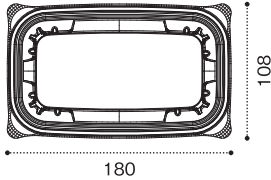

標準クレートII型深型(有効内寸:490×400×126)

コンパクトで積載効率アップ!!

売場 縦陳列の売場陳列効率

生活者 冷蔵庫の収納効率

ほぼ同容量の容器で比較

350ml缶の棚の高さの場合
・容器深さ 30mm=4段
・容器深さ 38mm=3段
※350ml缶=122mm

500ml缶の棚の高さの場合
・容器深さ 30mm=5段
・容器深さ 38mm=4段
※500ml缶=166mm

冷蔵庫の棚にジャストサイズ!!

280

166

バイオよろず箱 210B バイオよろず箱 230B バイオよろず箱 260B バイオよろず箱 280B

本体

30mm

30

30

30

30

38mm

38

38

38

38

蓋

300

180

360

195

バイオよろず箱 300B バイオよろず箱 360B

本体

30mm

30

30