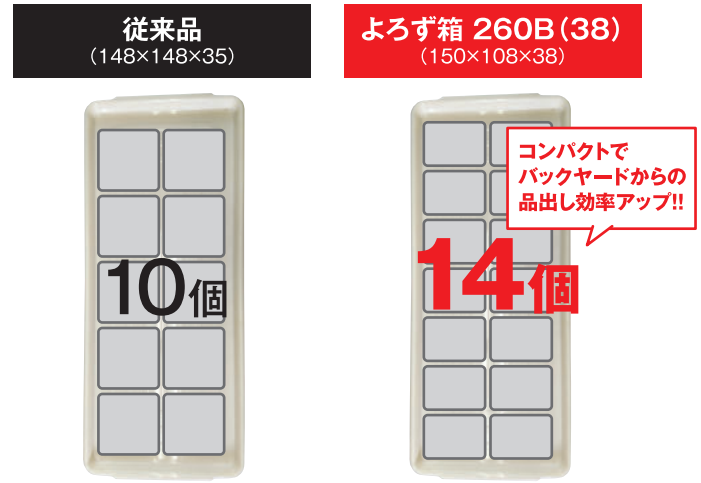

サイズ: 195×108×38
フ タ: バイオ よろず箱 360-TCN
(鮭の西京漬け 約220g)

精肉に
(味付け肉)

バイオ よろず箱 360B(38)

サイズ: 195×108×38
フ タ: バイオ よろず箱 360-TCN
(牛味付ブルコギ焼肉用 約320g)

青果に
(ドライフルーツ)

バイオ よろず箱 210B(38)

サイズ: 118×98×38
フ タ: バイオ よろず箱 210-TCN
(ドライフルーツミックス 約120g)

惣菜に
(練りサラダ)

バイオ よろず箱 230B(30)

サイズ: 130×108×30
フ タ: バイオ よろず箱 230-TCN
(ポテトサラダ 約170g)

第2 安心の内外嵌合で液漏れしにくい!

持ち運びしても
液漏れしにくい!!

さらに深型2種で
液物・大きな具材に

30
38

液体の多い メニューにおすすめ

アジの南蛮漬け たこわさび たれ付き肉

具材が大きい メニューにおすすめ

鮭の西京漬け たことブロッコリーサラダ ホタテのポイル
レモンペッパー

第3 収納しやすい効率化容器!

物流 クレート効率

作業者 パイレッシュ効率

ほぼ同容量の容器で比較

ほぼ同容量の容器で比較

標準クレートII型深型(有効内寸:490×400×126)

コンパクトで積載効率アップ!!

売場 縦陳列の売場陳列効率

生活者 冷蔵庫の収納効率

ほぼ同容量の容器で比較

350ml缶の棚の高さの場合
・容器深さ 30mm=4段
・容器深さ 38mm=3段
※350ml缶=122mm

500ml缶の棚の高さの場合
・容器深さ 30mm=5段
・容器深さ 38mm=4段
※500ml缶=166mm

冷蔵庫の棚にジャストサイズ!!