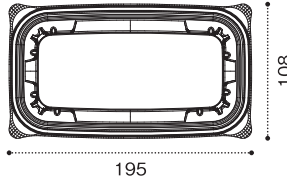

標準クレートII型深型(有効内寸:490×400×126)

コンパクトで積載効率アップ!!

売場 縦陳列の売場陳列効率

生活者 冷蔵庫の収納効率

ほぼ同容量の容器で比較

350ml缶の棚の高さの場合
・容器深さ 30mm=4段
・容器深さ 38mm=3段
※350ml缶=122mm

500ml缶の棚の高さの場合
・容器深さ 30mm=5段
・容器深さ 38mm=4段
※500ml缶=166mm

冷蔵庫の棚にジャストサイズ!!

280

166

バイオよろず箱 210B バイオよろず箱 230B バイオよろず箱 260B バイオよろず箱 280B

本体

30mm

30

30

30

30

38mm

38

38

38

38

蓋

300

180

360

195

バイオよろず箱 300B バイオよろず箱 360B

本体

30mm

30

30