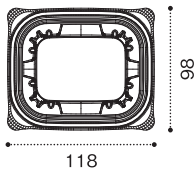

サイズ: 195×108×38
フ タ: バイオ よろず箱 360-TCN
(鮭の西京漬け 約220g)

精肉に
(味付け肉)

バイオ よろず箱 360B(38)

サイズ: 195×108×38
フ タ: バイオ よろず箱 360-TCN
(牛味付ブルコギ焼肉用 約320g)

青果に
(ドライフルーツ)

バイオ よろず箱 210B(38)

サイズ: 118×98×38
フ タ: バイオ よろず箱 210-TCN
(ドライフルーツミックス 約120g)

惣菜に
(練りサラダ)

バイオ よろず箱 230B(30)

サイズ: 130×108×30
フ タ: バイオ よろず箱 230-TCN
(ポテトサラダ 約170g)

第2 安心の内外嵌合で液漏れしにくい!

持ち運びしても
液漏れしにくい!!

さらに深型2種で
液物・大きな具材に

30
38

液体の多い メニューにおすすめ

標準クレートII型深型(有効内寸:490×400×126)

コンパクトで積載効率アップ!!

売場 縦陳列の売場陳列効率

生活者 冷蔵庫の収納効率

ほぼ同容量の容器で比較

350ml缶の棚の高さの場合
・容器深さ 30mm=4段
・容器深さ 38mm=3段
※350ml缶=122mm

500ml缶の棚の高さの場合
・容器深さ 30mm=5段
・容器深さ 38mm=4段
※500ml缶=166mm

冷蔵庫の棚にジャストサイズ!!

形状見本

蓋

210

118

230

130

260

150