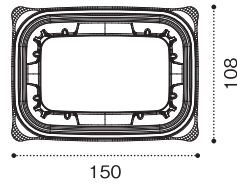

サイズ: 195×108×38
フ タ: バイオ よろず箱 360-TCN
(鮭の西京漬け 約220g)

精肉に
(味付け肉)

バイオ よろず箱 360B(38)

サイズ: 195×108×38
フ タ: バイオ よろず箱 360-TCN
(牛味付ブルコギ焼肉用 約320g)

青果に
(ドライフルーツ)

バイオ よろず箱 210B(38)

サイズ: 118×98×38
フ タ: バイオ よろず箱 210-TCN
(ドライフルーツミックス 約120g)

標準クレートII型深型(有効内寸:490×400×126)

コンパクトで積載効率アップ!!

売場 縦陳列の売場陳列効率

生活者 冷蔵庫の収納効率

ほぼ同容量の容器で比較

350ml缶の棚の高さの場合
・容器深さ 30mm=4段
・容器深さ 38mm=3段
※350ml缶=122mm

500ml缶の棚の高さの場合
・容器深さ 30mm=5段
・容器深さ 38mm=4段
※500ml缶=166mm

冷蔵庫の棚にジャストサイズ!!

形状見本

蓋

210

118

230

130

260

150

280

166

バイオよろず箱 210B バイオよろず箱 230B バイオよろず箱 260B バイオよろず箱 280B

本体

30mm

30

30

30