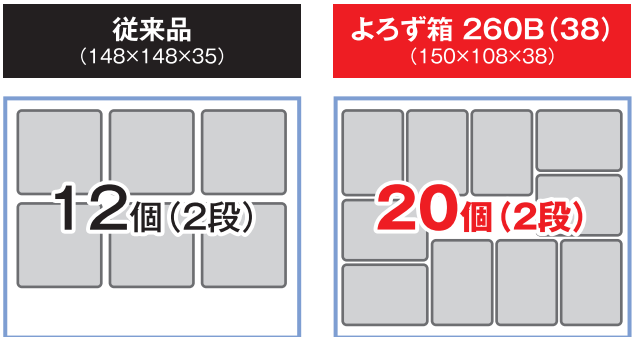

サイズ: 195×108×38
フ タ: バイオ よろず箱 360-TCN
(鮭の西京漬け 約220g)

精肉に
(味付け肉)

バイオ よろず箱 360B(38)

サイズ: 195×108×38
フ タ: バイオ よろず箱 360-TCN
(牛味付ブルコギ焼肉用 約320g)

青果に
(ドライフルーツ)

バイオ よろず箱 210B(38)

サイズ: 118×98×38
フ タ: バイオ よろず箱 210-TCN
(ドライフルーツミックス 約120g)

惣菜に
(練りサラダ)

バイオ よろず箱 230B(30)

サイズ: 130×108×30
フ タ: バイオ よろず箱 230-TCN
(ポテトサラダ 約170g)

第2 安心の内外嵌合で液漏れしにくい!

持ち運びしても
液漏れしにくい!!

さらに深型2種で
液物・大きな具材に

30
38

液体の多い メニューにおすすめ

アジの南蛮漬け たこわさび たれ付き肉

具材が大きい メニューにおすすめ

鮭の西京漬け たことブロッコリーサラダ ホタテのポイル
レモンペッパー

第3 収納しやすい効率化容器!

物流 クレート効率

作業者 パイレッシュ効率

ほぼ同容量の容器で比較

ほぼ同容量の容器で比較

標準クレートII型深型(有効内寸:490×400×126)

コンパクトで積載効率アップ!!

売場 縦陳列の売場陳列効率

生活者 冷蔵庫の収納効率

ほぼ同容量の容器で比較

350ml缶の棚の高さの場合
・容器深さ 30mm=4段
・容器深さ 38mm=3段
※350ml缶=122mm

500ml缶の棚の高さの場合
・容器深さ 30mm=5段
・容器深さ 38mm=4段
※500ml缶=166mm

冷蔵庫の棚にジャストサイズ!!