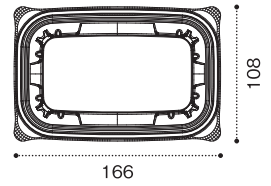

サイズ: 195×108×38
フ タ: バイオ よろず箱 360-TCN
(鮭の西京漬け 約220g)

精肉に
(味付け肉)

バイオ よろず箱 360B(38)

サイズ: 195×108×38
フ タ: バイオ よろず箱 360-TCN
(牛味付ブルコギ焼肉用 約320g)

青果に
(ドライフルーツ)

バイオ よろず箱 210B(38)

サイズ: 118×98×38
フ タ: バイオ よろず箱 210-TCN
(ドライフルーツミックス 約120g)

標準クレートII型深型(有効内寸:490×400×126)

コンパクトで積載効率アップ!!

売場 縦陳列の売場陳列効率

生活者 冷蔵庫の収納効率

ほぼ同容量の容器で比較

350ml缶の棚の高さの場合
・容器深さ 30mm=4段
・容器深さ 38mm=3段
※350ml缶=122mm

500ml缶の棚の高さの場合
・容器深さ 30mm=5段
・容器深さ 38mm=4段
※500ml缶=166mm

冷蔵庫の棚にジャストサイズ!!

形状見本

蓋

210

118

230

130

260

150

280

166

バイオよろず箱 210B バイオよろず箱 230B バイオよろず箱 260B バイオよろず箱 280B

本体

30mm

30

30

30