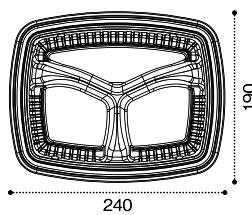

### バイオパティブル角 27-19B 4S 黒

サイズ: 270×190×42 フタ: バイオパティブル角 27-19 OC  
〈アメリカ産牛焼肉用バラ 約680g〉

## 形状見本

黒

カリス金

バイオパティブル丸 20B 3S

バイオパティブル角 24-19B 3S

バイオパティブル角 27-19B 4S

バイオパティブル丸 20 OC

バイオパティブル角 24-19 OC