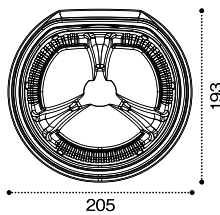

バイオパティブル丸 20B 3S