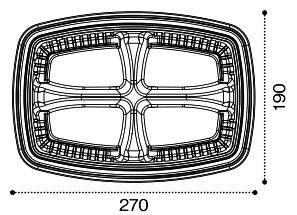

### バイオパティブル角 27-19B 4S 黒

サイズ: 270×190×42 フタ: バイオパティブル角 27-19 OC  
〈アメリカ産牛焼肉用バラ 約680g〉

## 形状見本

黒

カリス金

バイオパティブル丸 20B 3S

バイオパティブル角 24-19B 3S

バイオパティブル角 27-19B 4S

バイオパティブル丸 20 OC

バイオパティブル角 24-19 OC