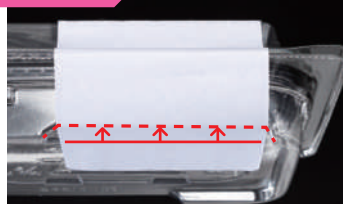

意匠出願中

洋

中

バイオ 彩菜 10 B

サイズ: 100×100×24
フタ: バイオ 彩菜 10 OC
(玉子ポテマカサラダ 約100g)

バイオ 彩菜 10 B 黒

サイズ: 100×100×24 フタ: バイオ 彩菜 10 OC
(かぼちゃのデザートサラダ 約110g)

黒は
スイーツメニューにもピッタリ!!

バイオ 彩菜 14-10 B

サイズ: 140×100×23
フタ: バイオ 彩菜 14-10 OC
(中華春雨サラダ 約100g)

ポイント 1

縦横陳列に対応!

大サイズのラベルが貼りやすい! (ラベル幅60mmの場合)

横陳列の場合

従来品

彩菜

長側の下駄部を無くすことで
ラベルを底面まで貼りやすい!

縦陳列の場合

従来品

彩菜

脚部を細くすることで
ラベルを底面まで貼りやすい!

※バイオマス素材の配合率は約3%です。

ポイント 2 縦陳列にも最適なサイズ!

全サイズ短側
100mmで統一

同サイズでも

100mm 100mm 100mm
1尺(303mm)

1尺
3フェイスの
陳列

サイズ違いでも

100mm 100mm 100mm
1尺(303mm)

ポイント 3 中身を引き立たせる形状!

短側100mmでありながら
中身が見えやすい広々天面!

特徴あるデザインで
「惣菜を彩る!」