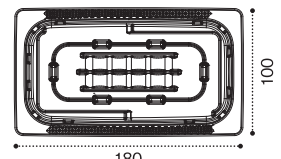

同サイズでも

100mm 100mm 100mm
1尺(303mm)

1尺
3フェイスの
陳列

サイズ違いでも

100mm 100mm 100mm
1尺(303mm)

ポイント 3 中身を引き立たせる形状!

短側100mmでありながら
中身が見えやすい広々天面!

特徴あるデザインで
「惣菜を彩る!」

14-10

14-10B

14-10 OC

18-10

18-10B

18-10 OC

品名	サイズ	材質	袋 入数	ケース 入数				備考
					クリアー	黒	クリアー防曇	
バイオ 彩葉 10 B	100×100×24	バイオPET	50	1,200	PBDE030	PBDE031		
バイオ 彩葉 10 OC	100×100×25	バイオPET	50	1,200			PBDE048	内嵌合蓋
バイオ 彩葉 14-10 B	140×100×23	バイオPET	50	1,200	PBDE180	PBDE181		
バイオ 彩葉 14-10 OC	140×100×25	バイオPET	50	1,200			PBDE198	内嵌合蓋
バイオ 彩葉 18-10 B	180×100×23	バイオPET	50	1,200	PBDE420	PBDE421		
バイオ 彩葉 18-10 OC	180×100×25	バイオPET	50	1,200			PBDE438	内嵌合蓋