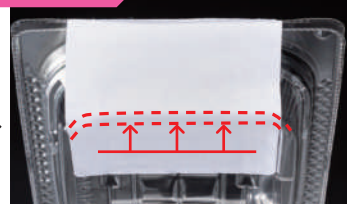

バイオ 彩菜 14-10 B

サイズ: 140×100×23
フタ: バイオ 彩菜 14-10 OC
(中華春雨サラダ 約100g)

ポイント 1

縦横陳列に対応!

大サイズのラベルが貼りやすい! (ラベル幅60mmの場合)

横陳列の場合

従来品

彩菜

長側の下駄部を無くすことで
ラベルを底面まで貼りやすい!

縦陳列の場合

従来品

彩菜

脚部を細くすることで
ラベルを底面まで貼りやすい!

※バイオマス素材の配合率は約3%です。

ポイント 2 縦陳列にも最適なサイズ!

全サイズ短側
100mmで統一

同サイズでも

100mm 100mm 100mm
1尺(303mm)

1尺
3フェイスの
陳列

サイズ違いでも

100mm 100mm 100mm
1尺(303mm)

ポイント 3 中身を引き立たせる形状!

短側100mmでありながら
中身が見えやすい広々天面!

特徴あるデザインで
「惣菜を彩る!」