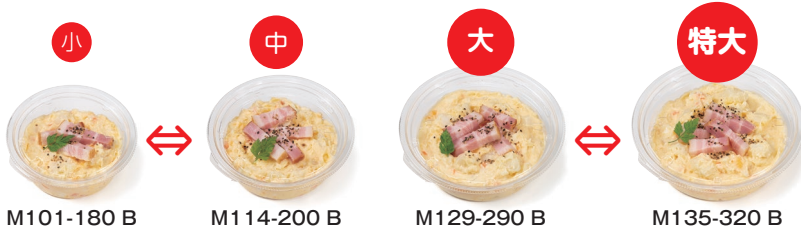

(本体101バイ×47サイズ、蓋101バイ×11サイズで比較)

2 量目調整しやすいサイズラインアップ

量目調整
しやすい
選べる深さ

101 **114** **129** **135**

中身がよく見える

シールを貼っても中身が隠れない

蓋の嵌合部分が細く天面が広いため少量の商品も中身をしっかりと魅せる

浅型

蓋
従来品比
約19%↓

浅型は

増量⇔減量に対応したサイズラインアップ!

柄見本

本体・蓋ともに
クリアー防曇で
天面も側面も
キレイに見えます!

クリアー防曇

品名	サイズ	材質	容量	首下 容量	袋 入数	ケース 入数	クリアー防曇	備考
バイオ デリカップ M101-180B	101/101×36	バイオPET	180	135	50	2,000	PBDM101	
バイオ デリカップ M101-225B	101/101×47	バイオPET	225	180	50	2,000	PBDM106	
バイオ デリカップ M101-TC	101/101×11	バイオPET	—	—	50	2,000	PBDM141	内嵌合蓋
バイオ デリカップ M114-200B	114/114×36	バイオPET	200	170	50	1,800	PBDM201	
バイオ デリカップ M114-250B	114/114×42	バイオPET	250	190	50	1,800	PBDM206	
バイオ デリカップ M114-TC	114/114×11	バイオPET	—	—	50	1,800	PBDM241	内嵌合蓋
バイオ デリカップ M129-290B	129/129×36	バイオPET	290	220	50	1,200	PBDM301	
バイオ デリカップ M129-390B	129/129×47	バイオPET	390	320	50	1,200	PBDM306	
バイオ デリカップ M129-TC	129/129×11	バイオPET	—	—	50	1,200	PBDM341	内嵌合蓋
バイオ デリカップ M135-320B	135/135×36	バイオPET	320	250	50	1,200	PBDM351	
バイオ デリカップ M135-430B	135/135×42	バイオPET	430	320	50	1,200	PBDM356	
バイオ デリカップ M135-TC	135/135×11	バイオPET	—	—	50	1,200	PBDM391	内嵌合蓋