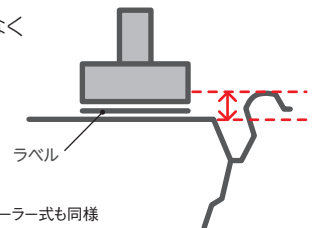

カンタン嵌合®

液漏れも
しにくい!

弱い「力」でも蓋が嵌めやすく外れにくい!

自動貼付機でラベルが貼りやすい

天面の沈み込みが少なく
フラットであるため
ラベルが届きやすい

※ローラー式も同様

保管がしやすい

1ポリ分の高さが
従来品よりも
コンパクトに。
さらに、
1ポリ50枚で
扱いやすく。

(本体101バイ×47サイズ、蓋101バイ×11サイズで比較)

2 量目調整しやすいサイズラインアップ

量目調整
しやすい
選べる深さ

101 **114** **129** **135**

中身がよく見える

シールを貼っても中身が隠れない

蓋の嵌合部分が細く天面が広いため少量の商品も中身をしっかりと魅せる

浅型