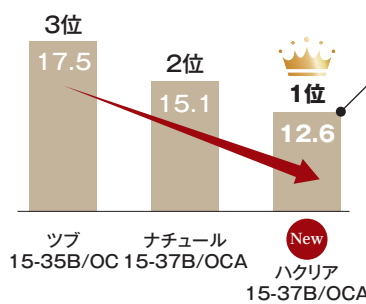

## リデュース&バイオで環境対応

バイオ ハクリア 16-37B

サイズ: 157×157×37 フタ: バイオ ハクリア 16-0CA  
(イタリアンサラダ 約100g)

No.1

リスパックのサラダ・フルーツ容器  
リデュースタイプランキング

重量比較表(単位:g)

最薄!!  
3位と比較し  
約**28%**  
DOWN

Point