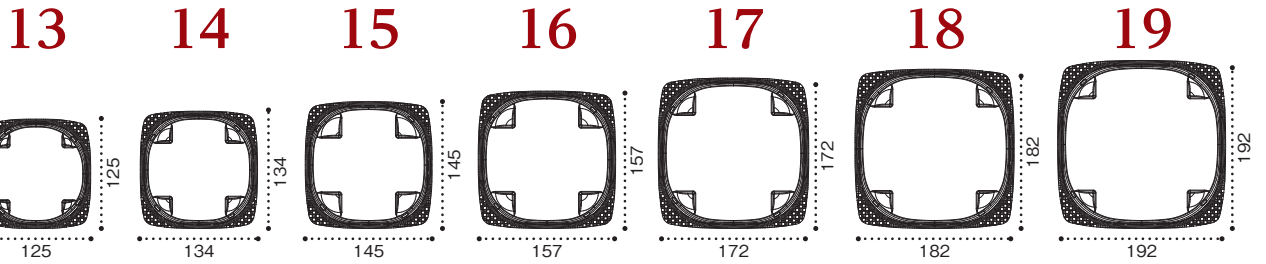

形状見本

細かい量目調整に対応したサイズラインアップ

品名	サイズ	材質	袋 入数	ケース 入数	色		備考
					黒	クリアー防曇	
バイオ ハクリア 13-37B	125×125×37	バイオPET	50	1,200	PBPP121	PBPP120	
バイオ ハクリア 13-42B	125×125×42	バイオPET	50	1,200	PBPP131	PBPP130	
バイオ ハクリア 13-OCA	125×125×14	バイオPET	50	1,200		PBPP157	内嵌合蓋
バイオ ハクリア 13-OC	125×125×20	バイオPET	50	1,200		PBPP158	内嵌合蓋
バイオ ハクリア 14-37B	134×134×37	バイオPET	50	1,200	PBPP171	PBPP170	
バイオ ハクリア 14-OCA	134×134×14	バイオPET	50	1,200		PBPP207	内嵌合蓋
バイオ ハクリア 15-37B	145×145×37	バイオPET	50	900	PBPP221	PBPP220	
バイオ ハクリア 15-42B	145×145×42	バイオPET	50	900	PBPP231	PBPP230	
バイオ ハクリア 15-OCA	145×145×14	バイオPET	50	900		PBPP257	内嵌合蓋
バイオ ハクリア 15-OC	145×145×20	バイオPET	50	900		PBPP258	内嵌合蓋
バイオ ハクリア 16-37B	157×157×37	バイオPET	50	600	PBPP271	PBPP270	
バイオ ハクリア 16-OCA	157×157×14	バイオPET	50	600		PBPP307	内嵌合蓋
バイオ ハクリア 17-37B	172×172×37	バイオPET	50	600	PBPP321	PBPP320	
バイオ ハクリア 17-42B	172×172×42	バイオPET	50	600	PBPP331	PBPP330	
バイオ ハクリア 17-OCA	172×172×14	バイオPET	50	600		PBPP357	内嵌合蓋
バイオ ハクリア 17-OC	172×172×20	バイオPET	50	600		PBPP358	内嵌合蓋
バイオ ハクリア 18-37B	182×182×37	バイオPET	50	600	PBPP371	PBPP370	
バイオ ハクリア 18-OCA	182×182×14	バイオPET	50	600		PBPP407	内嵌合蓋
バイオ ハクリア 19-37B	192×192×37	バイオPET	50	600	PBPP421	PBPP420	
バイオ ハクリア 19-OCA	192×192×14	バイオPET	50	600		PBPP457	内嵌合蓋