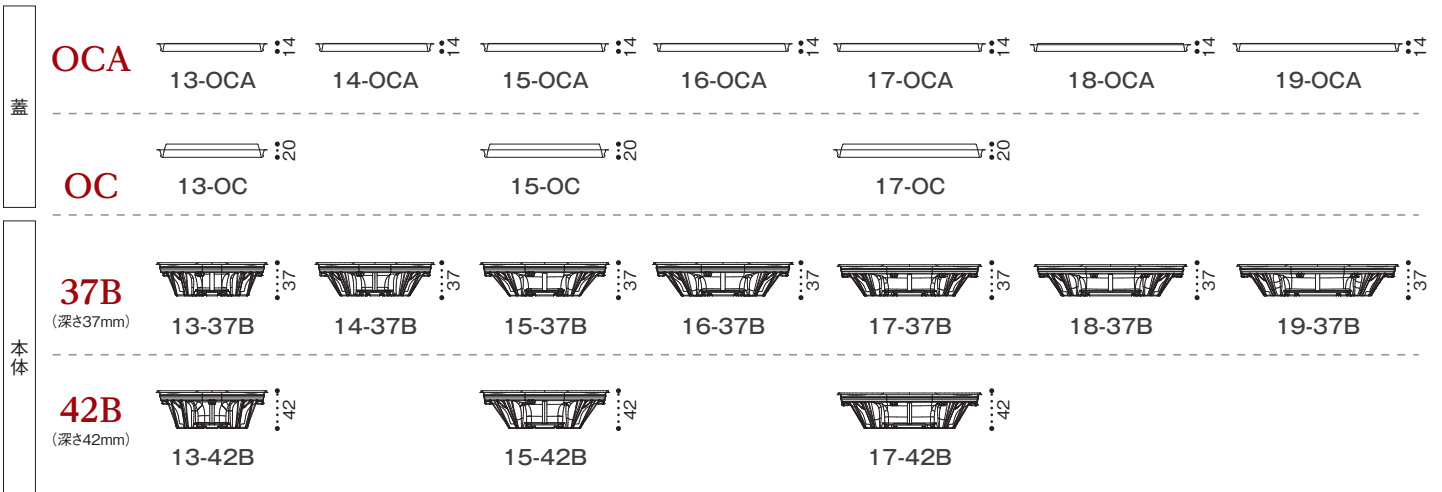

形状見本

細かい量目調整に対応したサイズラインアップ

品名	サイズ	材質	袋 入数	ケース 入数	色		備考
					黒	クリアー防曇	
バイオ ハクリア 13-37B	125×125×37	バイオPET	50	1,200	PBPP121	PBPP120	
バイオ ハクリア 13-42B	125×125×42	バイオPET	50	1,200	PBPP131	PBPP130	
バイオ ハクリア 13-OCA	125×125×14	バイオPET	50	1,200		PBPP157	内嵌合蓋
バイオ ハクリア 13-OC	125×125×20	バイオPET	50	1,200		PBPP158	内嵌合蓋
バイオ ハクリア 14-37B	134×134×37	バイオPET	50	1,200	PBPP171	PBPP170	
バイオ ハクリア 14-OCA	134×134×14	バイオPET	50	1,200		PBPP207	内嵌合蓋
バイオ ハクリア 15-37B	145×145×37	バイオPET	50	900	PBPP221	PBPP220	
バイオ ハクリア 15-42B	145×145×42	バイオPET	50	900	PBPP231	PBPP230	
バイオ ハクリア 15-OCA	145×145×14	バイオPET	50	900		PBPP257	内嵌合蓋
バイオ ハクリア 15-OC	145×145×20	バイオPET	50	900		PBPP258	内嵌合蓋
バイオ ハクリア 16-37B	157×157×37	バイオPET	50	600	PBPP271	PBPP270	
バイオ ハクリア 16-OCA	157×157×14	バイオPET	50	600		PBPP307	内嵌合蓋
バイオ ハクリア 17-37B	172×172×37	バイオPET	50	600	PBPP321	PBPP320	
バイオ ハクリア 17-42B	172×172×42	バイオPET	50	600	PBPP331	PBPP330	
バイオ ハクリア 17-OCA	172×172×14	バイオPET	50	600		PBPP357	内嵌合蓋
バイオ ハクリア 17-OC	172×172×20	バイオPET	50	600		PBPP358	内嵌合蓋
バイオ ハクリア 18-37B	182×182×37	バイオPET	50	600	PBPP371	PBPP370	
バイオ ハクリア 18-OCA	182×182×14	バイオPET	50	600		PBPP407	内嵌合蓋
バイオ ハクリア 19-37B	192×192×37	バイオPET	50	600	PBPP421	PBPP420	
バイオ ハクリア 19-OCA	192×192×14	バイオPET	50	600		PBPP457	内嵌合蓋