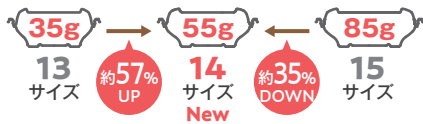

低蓋タイプの**OCA**が登場!

細やかな量目調整に対応出来るシリーズにアップグレード!!

高蓋
OC
タイプ

NEW

低蓋
OCA
タイプ

バイオ ナチュラル 14-37 B

サイズ: 138×138×37
フタ: バイオ ナチュラル 14-OC
(ポテトミックスサラダ 約130g)

バイオ ナチュラル 14-37 B

サイズ: 138×138×37
フタ: バイオ ナチュラル 14-OCA
(ローストビーフサラダ 約60g)

New **ぎっしり感**

立体感

低蓋タイプのOCA

高蓋タイプのOC

選べる39通りの組み合わせで 量目調整が細かく出来る!

	13	14	15	16	17	18	19
蓋	New OCA 138 ナチュラル 14-OCA	148 ナチュラル 15-OCA	160 ナチュラル 16-OCA	172 ナチュラル 17-OCA	182 ナチュラル 18-OCA	195 ナチュラル 19-OCA	
	127 ナチュラル 13-OC	138 ナチュラル 14-OC	148 ナチュラル 15-OC	160 ナチュラル 16-OC	172 ナチュラル 17-OC	182 ナチュラル 18-OC	195 ナチュラル 19-OC
本体	30mm 240cc ナチュラル 13-30 B	280cc ナチュラル 14-30 B	360cc ナチュラル 15-30 B	420cc ナチュラル 16-30 B	490cc ナチュラル 17-30 B	590cc ナチュラル 18-30 B	640cc ナチュラル 19-30 B
	37mm 300cc ナチュラル 13-37 B	330cc ナチュラル 14-37 B	440cc ナチュラル 15-37 B	520cc ナチュラル 16-37 B	650cc ナチュラル 17-37 B	710cc ナチュラル 18-37 B	800cc ナチュラル 19-37 B
	42mm 350cc ナチュラル 13-42 B	370cc ナチュラル 14-42 B	500cc ナチュラル 15-42 B	570cc ナチュラル 16-42 B	710cc ナチュラル 17-42 B	810cc ナチュラル 18-42 B	920cc ナチュラル 19-42 B

※表記のccは満杯水分容量です

Point 1 14サイズ登場で 更に適正量目に!

例えば
ナチュラル 14-37 B/OC
の場合
※表示のグラム数は千切りキャベツを
詰めた場合の目安

バイオ ナチュラル 14-37 B/OC

Point 2 低蓋OCAで 更に適正量目に!

14サイズの場合 ※表示のグラム数は千切りキャベツを詰めた場合の目安

Point 3 バイオ素材+ 軽量化で 環境に優しい

バイオ素材
一部植物性プラスチック
バイオPET 使用