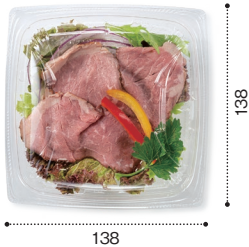

低蓋タイプの**OCA**が登場!

細やかな量目調整に対応出来るシリーズにアップグレード!!

高蓋
OC
タイプ

NEW

低蓋
OCA
タイプ

バイオ ナチュラル 14-37 B

サイズ: 138×138×37
フタ: バイオ ナチュラル 14-OC
(ポテトミックスサラダ 約130g)

バイオ ナチュラル 14-37 B

サイズ: 138×138×37
フタ: バイオ ナチュラル 14-OCA
(ローストビーフサラダ 約60g)

New **ぎっしり感**

立体感

低蓋タイプのOCA

高蓋タイプのOC

選べる39通りの組み合わせで 量目調整が細かく出来る!

	13	14	15	16	17	18	19
蓋	New OCA 138 ナチュラル 14-OCA	148 ナチュラル 15-OCA	160 ナチュラル 16-OCA	172 ナチュラル 17-OCA	182 ナチュラル 18-OCA	195 ナチュラル 19-OCA	
	127 ナチュラル 13-OC	138 ナチュラル 14-OC	148 ナチュラル 15-OC	160 ナチュラル 16-OC	172 ナチュラル 17-OC	182 ナチュラル 18-OC	195 ナチュラル 19-OC
本体	30mm 240cc ナチュラル 13-30 B	280cc ナチュラル 14-30 B	360cc ナチュラル 15-30 B	420cc ナチュラル 16-30 B	490cc ナチュラル 17-30 B	590cc ナチュラル 18-30 B	640cc ナチュラル 19-30 B
	37mm 300cc ナチュラル 13-37 B	330cc ナチュラル 14-37 B	440cc ナチュラル 15-37 B	520cc ナチュラル 16-37 B	650cc ナチュラル 17-37 B	710cc ナチュラル 18-37 B	800cc ナチュラル 19-37 B
	42mm 350cc ナチュラル 13-42 B	370cc ナチュラル 14-42 B	500cc ナチュラル 15-42 B	570cc ナチュラル 16-42 B	710cc ナチュラル 17-42 B	810cc ナチュラル 18-42 B	920cc ナチュラル 19-42 B

※表記のccは満杯水分容量です

Point 1 14サイズ登場で 更に適正量目に!

例えば
ナチュラル 14-37 B/OC
の場合
※表示のグラム数は千切りキャベツを
詰めた場合の目安

バイオ ナチュラル 14-37 B/OC

Point 2 低蓋OCAで 更に適正量目に!

14サイズの場合 ※表示のグラム数は千切りキャベツを詰めた場合の目安

Point 3 バイオ素材+ 軽量化で 環境に優しい

バイオ素材
一部植物性プラスチック
バイオPET 使用