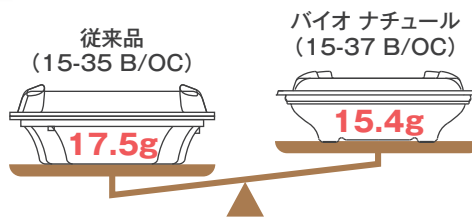

サイズ: 138×138×37
フタ: バイオ ナチュラル 14-OCA
(ローストビーフサラダ 約60g)

New **ぎっしり感**

立体感

低蓋タイプのOCA

高蓋タイプのOC

選べる39通りの組み合わせで 量目調整が細かく出来る!

	13	14	15	16	17	18	19
蓋	New OCA 138 ナチュラル 14-OCA	148 ナチュラル 15-OCA	160 ナチュラル 16-OCA	172 ナチュラル 17-OCA	182 ナチュラル 18-OCA	195 ナチュラル 19-OCA	
	127 ナチュラル 13-OC	138 ナチュラル 14-OC	148 ナチュラル 15-OC	160 ナチュラル 16-OC	172 ナチュラル 17-OC	182 ナチュラル 18-OC	195 ナチュラル 19-OC
本体	30mm 240cc ナチュラル 13-30 B	280cc ナチュラル 14-30 B	360cc ナチュラル 15-30 B	420cc ナチュラル 16-30 B	490cc ナチュラル 17-30 B	590cc ナチュラル 18-30 B	640cc ナチュラル 19-30 B
	37mm 300cc ナチュラル 13-37 B	330cc ナチュラル 14-37 B	440cc ナチュラル 15-37 B	520cc ナチュラル 16-37 B	650cc ナチュラル 17-37 B	710cc ナチュラル 18-37 B	800cc ナチュラル 19-37 B
	42mm 350cc ナチュラル 13-42 B	370cc ナチュラル 14-42 B	500cc ナチュラル 15-42 B	570cc ナチュラル 16-42 B	710cc ナチュラル 17-42 B	810cc ナチュラル 18-42 B	920cc ナチュラル 19-42 B

※表記のccは満杯水分容量です

Point 1 14サイズ登場で 更に適正量目に!

例えば
ナチュラル 14-37 B/OC
の場合
※表示のグラム数は千切りキャベツを
詰めた場合の目安

バイオ ナチュラル 14-37 B/OC

Point 2 低蓋OCAで 更に適正量目に!

14サイズの場合 ※表示のグラム数は千切りキャベツを詰めた場合の目安

Point 3 バイオ素材+ 軽量化で 環境に優しい

バイオ素材
一部植物性プラスチック
バイオPET 使用