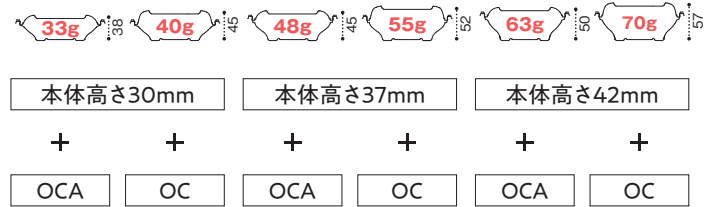

サイズ: 138×138×37
フタ: バイオ ナチュラル 14-OCA
(ローストビーフサラダ 約60g)

New **ぎっしり感**

立体感

低蓋タイプのOCA

高蓋タイプのOC

選べる39通りの組み合わせで 量目調整が細かく出来る!

	13	14	15	16	17	18	19
蓋	New OCA 138 ナチュラル 14-OCA	148 ナチュラル 15-OCA	160 ナチュラル 16-OCA	172 ナチュラル 17-OCA	182 ナチュラル 18-OCA	195 ナチュラル 19-OCA	
	127 ナチュラル 13-OC	138 ナチュラル 14-OC	148 ナチュラル 15-OC	160 ナチュラル 16-OC	172 ナチュラル 17-OC	182 ナチュラル 18-OC	195 ナチュラル 19-OC
本体	30mm 240cc ナチュラル 13-30 B	280cc ナチュラル 14-30 B	360cc ナチュラル 15-30 B	420cc ナチュラル 16-30 B	490cc ナチュラル 17-30 B	590cc ナチュラル 18-30 B	640cc ナチュラル 19-30 B
	37mm 300cc ナチュラル 13-37 B	330cc ナチュラル 14-37 B	440cc ナチュラル 15-37 B	520cc ナチュラル 16-37 B	650cc ナチュラル 17-37 B	710cc ナチュラル 18-37 B	800cc ナチュラル 19-37 B
	42mm 350cc ナチュラル 13-42 B	370cc ナチュラル 14-42 B	500cc ナチュラル 15-42 B	570cc ナチュラル 16-42 B	710cc ナチュラル 17-42 B	810cc ナチュラル 18-42 B	920cc ナチュラル 19-42 B

※表記のccは満杯水分容量です

Point 1 14サイズ登場で 更に適正量目に!

例えば
ナチュラル 14-37 B/OC
の場合
※表示のグラム数は千切りキャベツを
詰めた場合の目安

バイオ ナチュラル 14-37 B/OC

Point 2 低蓋OCAで 更に適正量目に!

14サイズの場合 ※表示のグラム数は千切りキャベツを詰めた場合の目安

Point 3 バイオ素材+ 軽量化で 環境に優しい

バイオ素材
一部植物性プラスチック
バイオPET 使用