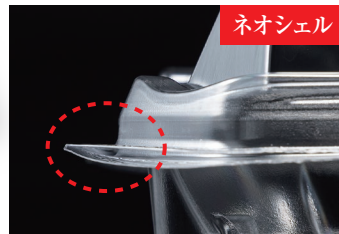

サイズ: 177×104×30/28
(おはぎ・きなこおはぎセット 約280g)

いなり

バイオ ネオシェル 25-10

サイズ: 245×104×30/28
(いなり5個 約310g)

バイオ
ネオシェル シリーズ
高質な見栄えで売場やバックヤードで活躍必至!!
革新的な嵌合パツク!!

意匠出願中

ポイント1

セパレート風「高級」嵌合パック

ゼロヒンジ形状

さらにセパレートタイプの見栄えで減容化も実現

革新的な「形状」

変形フランジ形状

セパレートタイプと変わらぬ見栄え

底面の凸凹形状

液漏れを抑制

革新的な「定位置柄」