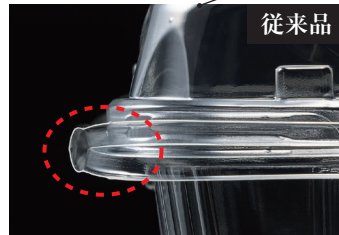

サイズ: 177×104×30/28
(おはぎ・きなこおはぎセット 約280g)

いなり

バイオ ネオシェル 25-10

サイズ: 245×104×30/28
(いなり5個 約310g)

バイオ
ネオシェル シリーズ
高質な見栄えで売場やバックヤードで活躍必至!!
革新的な嵌合パツク!!

意匠出願中

ポイント1

セパレート風「高級」嵌合パック

ゼロヒンジ形状

さらにセパレートタイプの見栄えで減容化も実現

革新的な「形状」

変形フランジ形状

セパレートタイプと変わらぬ見栄え

底面の凸凹形状

液漏れを抑制

革新的な「定位置柄」