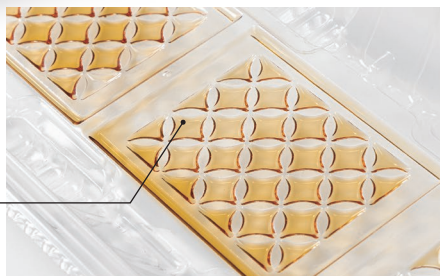

サイズ: 177×104×30/28
(おはぎ・きなこおはぎセット 約280g)

いなり

バイオ ネオシェル 25-10

サイズ: 245×104×30/28
(いなり5個 約310g)

バイオ
ネオシェル シリーズ
高質な見栄えで売場やバックヤードで活躍必至!!
革新的な嵌合パツク!!

意匠出願中

ポイント1

セパレート風「高級」嵌合パック

ゼロヒンジ形状

さらにセパレートタイプの見栄えで減容化も実現

革新的な「形状」

変形フランジ形状

セパレートタイプと変わらぬ見栄え

底面の凸凹形状

液漏れを抑制

革新的な「定位置柄」

どちらの向きでも違和感のない見栄え

バイオ ネオシェル 21-10
すず箔金

サイズ: 213×104×30/28
〈海鮮太巻き4貫〉

バイオ ネオシェル 21-10
しとやか赤

サイズ: 213×104×30/28
〈海鮮太巻き4貫〉

縦陳列

— ヒンジの位置

横陳列

— ヒンジの位置

- 縦・横陳列どちらの売場でも対応可能
- どちらの向きでもラベル貼り可能

ポイント2

一体型で在庫管理しやすい

バックヤードでも分かりやすく、管理しやすい

インスタでの活躍必至!!

本体+蓋

保管スペースイメージ