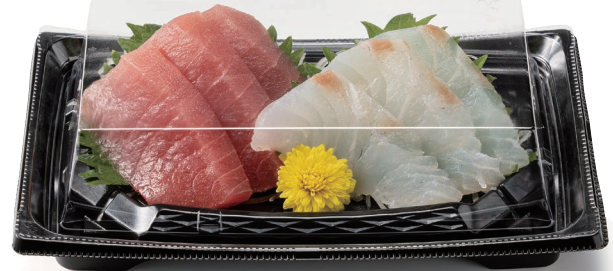

至高の“粹”で支える商品価値

Point 1

本体も蓋もバイオ度10%!
環境意識の高まりを支える
バイオスペック

更に 軽量化で
リデュース面でも
環境貢献

蓋 バイオ度10%

本体 バイオ度10%

クリア 黒 箔つき金 箔つき銀 フロスト青

バイオマス No.190322

バイオ 枠越 20-17 B
箔つき金
サイズ: 197×164×23
フタ: バイオ 枠越 20-17 OC
(4点盛)

Point 2

適性量目こそ、効果を発揮する
枠で支える商品価値

枠の力でギュッと詰まり
商品価値を落とさない

美枠を継承
更に使いやすく!

美枠シリーズ ツマ1山 20g/4切れ

NEW 枠越シリーズ ツマ1山 15g/3切れ

Point 3