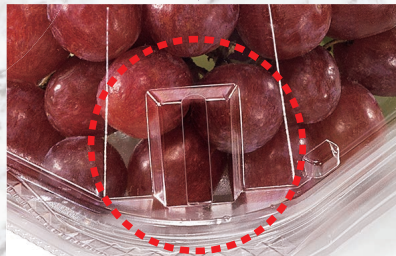

2箇所の
側面サイドホールで
通気性UP!

きらめくりブで
売場も輝く

バイオ きらめき 18-12M(60)

サイズ: 176×117×48/19
〈ぶどう 約320g〉

Point 1

鮮度長持ち!

国内初 新技術! **サイドホールで通気性UP!**

側面計2箇所の
サイドホールで
通気性UP↑↑