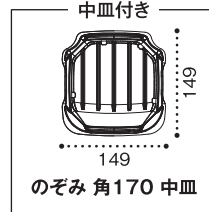

**中皿付き**  
※のぞみ 角170-40Bのみ

中皿で出来たて感キープ!

クレート効率の良いサイジング  
**2段積み可能でアウトにも対応**

八角

**仕切り付き**  
※のぞみ 八角210B 2Sのみ

味が混らずしっかり守る

**バイオ のぞみ 丸160-43B K-あじわい赤J10**

サイズ: 160×160×43 フタ: バイオ のぞみ 丸160 OC内  
(カツ丼 約390g)

バイオ10%

K-あじわい赤J10

**バイオ のぞみ 丸180-43B K-ひかり**

サイズ: 180×180×43 フタ: ハイックカー たかみ 180 OCH  
(天丼 約420g)

中皿で  
出来たて感  
キープ!

**バイオ のぞみ 角160-40B K-めいか赤**

サイズ: 158×158×40 フタ: バイオ のぞみ 角160 OC外  
(牛丼 約290g)

**バイオ のぞみ 角170-40B 黒**

サイズ: 170×170×40  
中皿: バイオ のぞみ 角170 中皿 RBS  
フタ: バイオ のぞみ 角170 OC内  
(麻婆丼 約410g)

**バイオ のぞみ 八角200B RBS**

サイズ: 199×199×26  
フタ: バイオ のぞみ 八角200 OC  
(天津飯 約450g)

プレートメニューにも  
最適!

**バイオ のぞみ 八角210B 2S 黒**

サイズ: 210×210×26  
フタ: バイオ のぞみ 八角210 OC  
(ハンバーグ&オムライス 約450g)

柄見本

黒

RBS

K-めいか赤

K-ひかり

のぞみ 角170 中皿

形状見本

※表示のグラム数はご飯容量の目安です。