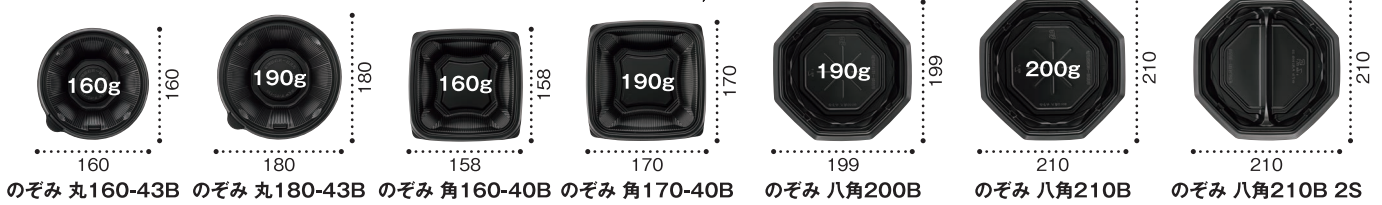

柄見本

形状見本

※表示のグラム数はご飯容量の目安です。

丸

角

八角

本体

内嵌合

蓋
外嵌合

品名	サイズ	材質	袋 入数	ケース 入数	色						クリア 防曇	備考
					黒	RBS	K-めいか赤	K-ひかり	K-ウォール金 J10	K-あじわい赤 J10		
バイオのぞみ 丸160-43B	160×160×43	バイオPPF	50	800	RHHQ041	RHHQ043	RHHQ044	RHHQ045	RHHQ046	RHHQ047		
バイオのぞみ 丸160 OC内	160×160×32	OPS	50	800							RHHQ069	内嵌合蓋
ハイクッカー たかみ 160 OCZ	160×160×32	OPS	50	800							RHHH328	外嵌合蓋
バイオのぞみ 丸180-43B	180×180×43	バイオPPF	50	600	RHHQ141	RHHQ143	RHHQ144	RHHQ145	RHHQ146	RHHQ147		
バイオのぞみ 丸180 OC内	180×180×32	OPS	50	600							RHHQ169	内嵌合蓋
ハイクッカー たかみ 180 OCZ	180×180×32	OPS	50	600							RHHH342	外嵌合蓋
ハイクッカー たかみ 180 OCH	180×180×52	OPS	50	600							RHHH337	外嵌合蓋
バイオのぞみ 角160-40B	158×158×40	バイオPPF	50	900	RHHQ461	RHHQ463	RHHQ464	RHHQ465	RHHQ466	RHHQ467		
バイオのぞみ 角160 OC外	158×158×25	OPS	50	900							RHHQ483	外嵌合蓋
バイオのぞみ 角160 OC内	158×158×25	OPS	50	900							RHHQ489	内嵌合蓋
バイオのぞみ 角170-40B	170×170×40	バイオPPF	50	600	RHHQ491	RHHQ493	RHHQ494	RHHQ495	RHHQ496	RHHQ497		
バイオのぞみ 角170 中皿	149×149×23	バイオPPF	50	1,200	RHHQ521	RHHQ523						
バイオのぞみ 角170 OC外	170×170×25	OPS	50	600							RHHQ533	外嵌合蓋
バイオのぞみ 角170 OC内	170×170×25	OPS	50	600							RHHQ539	内嵌合蓋
バイオのぞみ 八角200B	199×199×26	バイオPPF	50	600	RHHQ841	RHHQ843			RHHQ846	RHHQ847		
バイオのぞみ 八角200 OC	178×178×29	OPS	50	600							RHHQ897	内嵌合蓋
バイオのぞみ 八角210B	210×210×26	バイオPPF	50	400	RHHQ901	RHHQ903			RHHQ906	RHHQ907		
バイオのぞみ 八角210B 2S	210×210×26	バイオPPF	50	400	RHHQ911	RHHQ913			RHHQ916	RHHQ917		
バイオのぞみ 八角210 OC	189×189×29	OPS	50	400							RHHQ957	内嵌合蓋