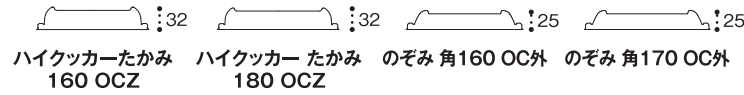

柄見本

黒

RBS

K-めいか赤

K-ひかり

のぞみ 角170 中皿

形状見本

※表示のグラム数はご飯容量の目安です。

丸

角

八角

本体

内嵌合

蓋  
外嵌合

品名	サイズ	材質	袋 入数	ケース 入数	色						クリア 防曇	備考
					黒	RBS	K-めいか赤	K-ひかり	K-ウォール金 J10	K-あじわい赤 J10		
バイオのぞみ 丸160-43B	160×160×43	バイオPPF	50	800	RHHQ041	RHHQ043	RHHQ044	RHHQ045	RHHQ046	RHHQ047		
バイオのぞみ 丸160 OC内	160×160×32	OPS	50	800							RHHQ069	内嵌合蓋
ハイクッカー たかみ 160 OCZ	160×160×32	OPS	50	800							RHHH328	外嵌合蓋
バイオのぞみ 丸180-43B	180×180×43	バイオPPF	50	600	RHHQ141	RHHQ143	RHHQ144	RHHQ145	RHHQ146	RHHQ147		
バイオのぞみ 丸180 OC内	180×180×32	OPS	50	600							RHHQ169	内嵌合蓋
ハイクッカー たかみ 180 OCZ	180×180×32	OPS	50	600							RHHH342	外嵌合蓋
ハイクッカー たかみ 180 OCH	180×180×52	OPS	50	600							RHHH337	外嵌合蓋
バイオのぞみ 角160-40B	158×158×40	バイオPPF	50	900	RHHQ461	RHHQ463	RHHQ464	RHHQ465	RHHQ466	RHHQ467		
バイオのぞみ 角160 OC外	158×158×25	OPS	50	900							RHHQ483	外嵌合蓋
バイオのぞみ 角160 OC内	158×158×25	OPS	50	900							RHHQ489	内嵌合蓋
バイオのぞみ 角170-40B	170×170×40	バイオPPF	50	600	RHHQ491	RHHQ493	RHHQ494	RHHQ495	RHHQ496	RHHQ497		
バイオのぞみ 角170 中皿	149×149×23	バイオPPF	50	1,200	RHHQ521	RHHQ523						
バイオのぞみ 角170 OC外	170×170×25	OPS	50	600							RHHQ533	外嵌合蓋
バイオのぞみ 角170 OC内	170×170×25	OPS	50	600							RHHQ539	内嵌合蓋
バイオのぞみ 八角200B	199×199×26	バイオPPF	50	600	RHHQ841	RHHQ843			RHHQ846	RHHQ847		
バイオのぞみ 八角200 OC	178×178×29	OPS	50	600							RHHQ897	内嵌合蓋
バイオのぞみ 八角210B	210×210×26	バイオPPF	50	400	RHHQ901	RHHQ903			RHHQ906	RHHQ907		
バイオのぞみ 八角210B 2S	210×210×26	バイオPPF	50	400	RHHQ911	RHHQ913			RHHQ916	RHHQ917		
バイオのぞみ 八角210 OC	189×189×29	OPS	50	400							RHHQ957	内嵌合蓋