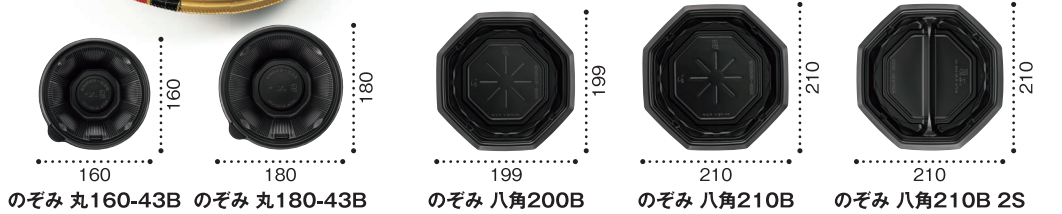

希望 1

様々な定番メニューに使える容器が欲しい

→ 丼売場を網羅する3タイプ  
丸・角・八角が解決!

バイオ10%で丸・角・八角の売場統一可能!

バイオマス 10%  
K-あじわい赤J10

バイオマス 10%  
K-ウォール金J10

中皿で出来たて感を出したいメニューに!

丸

角

八角

中華メニューに!  
汎用性◎  
どんなメニューにも!

希望 2

持ち運びで液漏れが心配/一押し食材をしっかり魅せたい

→ 漏れにくい! 中身が見やすい! 選べる嵌合タイプ

液漏れしにくい!  
**内嵌合**

液漏れしにくい内嵌合で輸送や持ち運びに安心

広い盤面で中身をしっかり魅せる!  
**外嵌合**  
※丸タイプ・角タイプのみ

**外嵌合 低蓋**

中身が見やすく視認性も抜群

**外嵌合 高蓋** ※バイオのぞみ 丸180サイズのみ  
高さのある食材に!  
中身を立体的に魅せる

希望 3

味を落とさず、美味しさをしっかりお届けしたい

→ 美味しさキープ! アウトパックにも嬉しい機能付き

角

**中皿付き**  
※のぞみ 角170-40Bのみ

中皿で出来たて感キープ!

クレート効率の良いサイジング  
**2段積み可能でアウトにも対応**

八角

**仕切り付き**  
※のぞみ 八角210B 2Sのみ

味が混らずしっかり守る

**バイオ のぞみ 丸160-43B K-あじわい赤J10**

サイズ: 160×160×43 フタ: バイオ のぞみ 丸160 OC内  
(カツ丼 約390g)