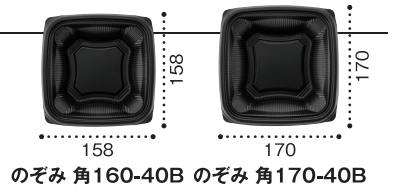

## バイオ10% 本体登場!

**丸** **角** **八角** 全て網羅! 売場丸ごと環境対応!

汎用性◎どんなメニューにもぴったり!

バイオのぞみ 丸160-43B K-あじわい赤J10

サイズ: 160×160×43 フタ: バイオのぞみ 丸160 OC内 〈カツ丼 約390g〉

バイオのぞみ 角170-40B 黒

サイズ: 170×170×40 中皿: バイオのぞみ 角170 中皿 RBS  
フタ: バイオのぞみ 角170 OC内 〈麻婆丼 約410g〉

希望 1

様々な定番メニューに使える容器が欲しい

→ 丼売場を網羅する3タイプ  
丸・角・八角が解決!

バイオ10%で丸・角・八角の売場統一可能!

バイオマス 10%  
K-あじわい赤J10

バイオマス 10%  
K-ウォール金J10

中皿で出来たて感を出したいメニューに!

丸

角

八角

中華メニューに!  
汎用性◎  
どんなメニューにも!

希望 2

持ち運びで液漏れが心配/一押し食材をしっかり魅せたい

→ 漏れにくい! 中身が見やすい! 選べる嵌合タイプ

液漏れしにくい!  
**内嵌合**

液漏れしにくい内嵌合で輸送や持ち運びに安心

広い盤面で中身をしっかり魅せる!  
**外嵌合**  
※丸タイプ・角タイプのみ

**外嵌合 低蓋**

中身が見やすく視認性も抜群

**外嵌合 高蓋** ※バイオのぞみ 丸180サイズのみ  
高さのある食材に!  
中身を立体的に魅せる

希望 3

味を落とさず、美味しさをしっかりお届けしたい

→ 美味しさキープ! アウトパックにも嬉しい機能付き

角