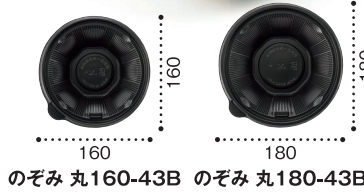

希望 1

様々な定番メニューに使える容器が欲しい

→ 丼売場を網羅する3タイプ  
丸・角・八角が解決!

バイオ10%で丸・角・八角の売場統一可能!

バイオマス 10%  
K-あじわい赤J10

バイオマス 10%  
K-ウォール金J10

中皿で出来たて感を出したいメニューに!

丸

広い盤面で中身をしっかり魅せる!  
**外嵌合**  
※丸タイプ・角タイプのみ

**外嵌合 低蓋**

中身が見やすく視認性も抜群

**外嵌合 高蓋** ※バイオのぞみ 丸180サイズのみ  
高さのある食材に!  
中身を立体的に魅せる

希望 3

味を落とさず、美味しさをしっかりお届けしたい

→ 美味しさキープ! アウトパックにも嬉しい機能付き

角