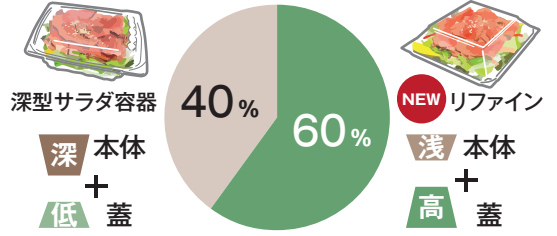

バイオ リファイン 18-16B 白

サイズ: 180×180×16
フタ: バイオ リファイン 18-OCH
中カップ: バイオカップ 60 BL 1P50/60 TCL 1P50
(海鮮カルパッチョサラダ 約230g)

バイオ リファイン 18-16B 黒

サイズ: 180×180×16
フタ: バイオ リファイン 18-OCH
中カップ: バイオカップ 60 BL 1P50/
60 TCL 1P50
(ローストビーフサラダ 約170g)

洗練する
メインディッシュサラダを **リファイン!**

「極細スマート嵌合」搭載!

高 見栄え **高** 機能 **高** 汎用の万能プレート登場

Point

1 お皿のような浅本体+高蓋で見栄え抜群

生活者様からも支持されています

高質感 があるように見ると回答 **60%**
(n=300)

深型サラダ容器の組み合わせと比較し、半数以上が「高質感がある」と回答しています。

本体

まるでお皿!?
 食卓にそのまま出せる
 高い見栄え

蓋

こんもり盛れる
 高くてシャープな
 蓋形状。

Point

2 見栄えと機能性の両立! 極細スマート嵌合

見栄え 中身がよく見える

嵌合部