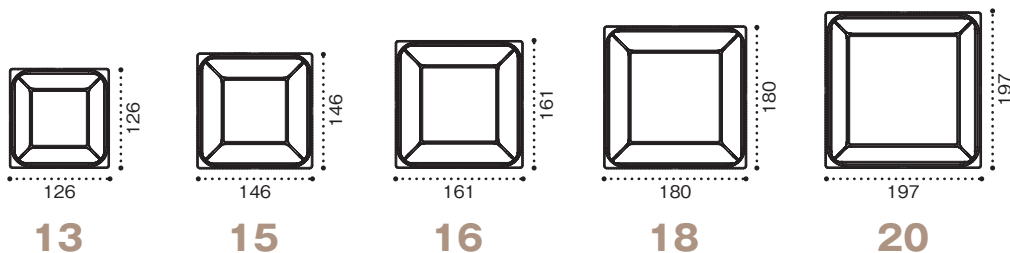

バイオ リファイン 20-16B 黒

サイズ: 197×197×16
フタ: バイオ リファイン 20-OCH
(フルーツタルトセット 約450g)

お刺身

バイオ リファイン 18-16B 黒

サイズ: 180×180×16
フタ: バイオ リファイン 18-OCH
(お刺身4点盛合わせ)

お寿司

バイオ リファイン 20-16B

サイズ: 197×197×16
フタ: バイオ リファイン 20-OCH
(松握り盛合わせ)

柄見本

クリアー

野菜や刺身の鮮度感を演出

黒

具材を鮮やかに魅せ、高級感を演出

白

清潔感のある白が、より食卓で映えるお皿のような高質感を演出

形状見本