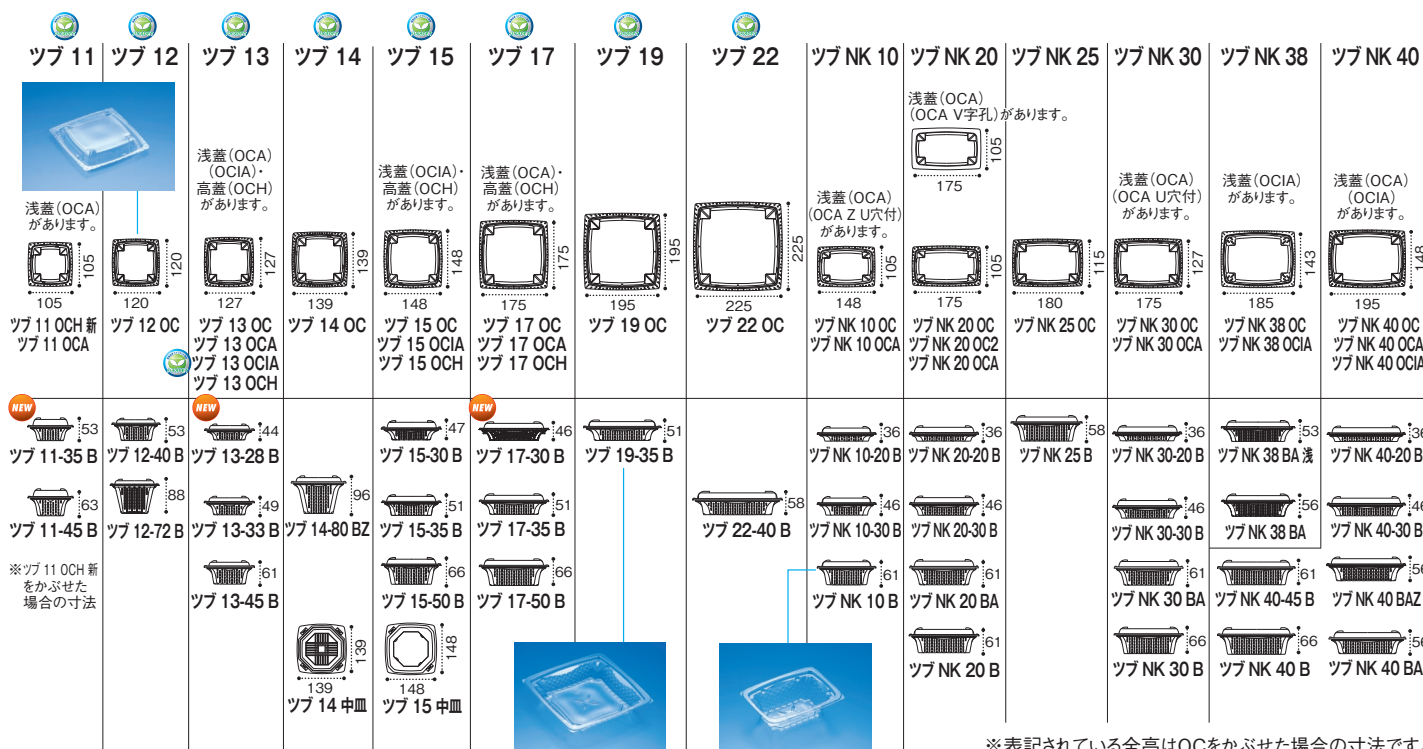

NEW

新製品速報

原料高騰
対策にも!

バイオツブ

ついに
バイオ化!

ロングセラー容器から量目調整に最適なニューサイズ登場

バイオカップ ツブ 13-45 B

サイズ: 127×127×45
フタ: バイオカップ ツブ 13 OC
(アボカドと生ハムのサラダ 約240g)

バイオカップ ツブ 17-35 B 黒

サイズ: 175×175×35
フタ: バイオカップ ツブ 17 OC
(フルーツバリエ 約460g)

バイオカップ ツブ 15-50 B

サイズ: 148×148×50
フタ: バイオカップ ツブ 15 OC
中カップ: バイオカップ 60 BL 1P50/
バイオカップ バイオ 60TC (DR)
(彩り野菜サラダ 約180g)

※表記されている全高はOCをかぶせた場合の寸法です。

品名	サイズ	容量	首下容量	材質	袋入数	ケース入数	色			備考
							クリアー	黒	クリアー防曇	
NEW バイオカップ ツブ 11-35 B	105×105×35	190	140	バイオPET	50	900	PBPR020			
バイオ ツブ 11-45 B	105×105×45	225	170	バイオPET	50	900	PBPR022			
バイオカップ ツブ 11 OCA	105×105×12			バイオPET	50	900			PBPR037	内嵌合蓋
バイオ ツブ 11 OCH 新	105×105×25			バイオPET	50	900			PBPR039	内嵌合蓋
バイオカップ ツブ 12-40 B	120×120×37	250	170	バイオPET	50	900	PBPR043			
バイオ ツブ 12-72 B	120×120×72	480	400	バイオPET	50	900	PBPR046			
バイオ ツブ 12 OC	120×120×23			バイオPET	50	900			PBPR058	内嵌合蓋