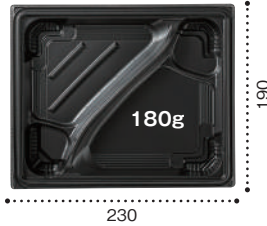

サイズ: 212×212×26
フタ: バイオ 晴箱膳 八角20-0C
(多品目弁当 約380g)

K-白黒

シンプルなモトーンがヘルシーメニューや洋風弁当にも最適

— 柄見本 —

黒

RBS

K-えんぴ赤

K-ふくいん赤

K-白黒

— 形状見本 —

※表示のグラム数はご飯容量の目安です。

9

バイオ 晴箱膳 9-1B

10

バイオ 晴箱膳 10-1B

80

バイオ 晴箱膳 80-2B

八角20

バイオ 晴箱膳 八角20-1B

小判20

バイオ 晴箱膳 小判20-1B

9

バイオ 晴箱膳 9-3B

10