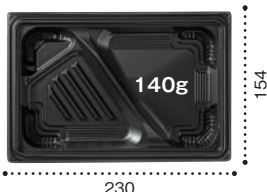

K-白黒

— 形状見本 —

※表示のグラム数はご飯容量の目安です。

9

バイオ 晴箱膳 9-1B

10

バイオ 晴箱膳 10-1B

80

バイオ 晴箱膳 80-2B

八角20

バイオ 晴箱膳 八角20-1B

小判20

バイオ 晴箱膳 小判20-1B

9

バイオ 晴箱膳 9-3B

10

バイオ 晴箱膳 10-3B

80

バイオ 晴箱膳 80-5B

八角20

バイオ 晴箱膳 八角20-7B

品名	サイズ	材質	袋 入数	ケース 入数	黒	RBS	K-えんぴ赤	K-ふくいん赤	K-白黒	クリアー防曇	備考
					RHHP101	RHHP102	RHHP103	RHHP104	RHHP105		
バイオ 晴箱膳 9-1B	230×154×26	バイオPPF	50	600	RHHP101	RHHP102	RHHP103	RHHP104	RHHP105		
バイオ 晴箱膳 9-3B	230×154×26	バイオPPF	50	600	RHHP141	RHHP142	RHHP143	RHHP144	RHHP145		
バイオ 晴箱膳 9-OCA	230×154×23	OPS	50	600						RHHP188	スマート嵌合蓋
バイオ 晴箱膳 9-OC	230×154×28	OPS	50	600						RHHP189	スマート嵌合蓋
バイオ 晴箱膳 10-1B	230×170×26	バイオPPF	50	600	RHHP201	RHHP202	RHHP203	RHHP204	RHHP205		
バイオ 晴箱膳 10-3B	230×170×26	バイオPPF	50	600	RHHP241	RHHP242	RHHP243	RHHP244	RHHP245		
バイオ 晴箱膳 10-OC	230×170×28	OPS	50	600						RHHP289	スマート嵌合蓋
バイオ 晴箱膳 80-2B	230×190×26	バイオPPF	50	400	RHHP521	RHHP522	RHHP523	RHHP524	RHHP525		
バイオ 晴箱膳 80-5B	230×190×26	バイオPPF	50	400	RHHP561	RHHP562	RHHP563	RHHP564	RHHP565		
バイオ 晴箱膳 80-OC	230×190×28	OPS	50	400						RHHP589	スマート嵌合蓋
バイオ 晴箱膳 八角20-1B	212×212×26	バイオPPF	50	600	RHHP701	RHHP702	RHHP703	RHHP704	RHHP705		
バイオ 晴箱膳 八角20-7B	212×212×26	バイオPPF	50	600	RHHP761	RHHP762	RHHP763	RHHP764	RHHP765		
バイオ 晴箱膳 八角20-OC	212×212×29	OPS	50	600						RHHP925	スマート嵌合蓋
バイオ 晴箱膳 小判20-1B	218×165×26	バイオPPF	50	600	RHHP801	RHHP802	RHHP803	RHHP804	RHHP805		
バイオ 晴箱膳 小判20-OC	218×165×28	OPS	50	600						RHHP849	スマート嵌合蓋