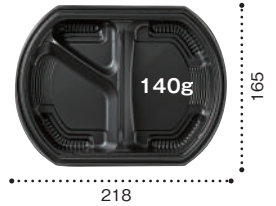

バイオ 晴箱膳 小判20-1B

9