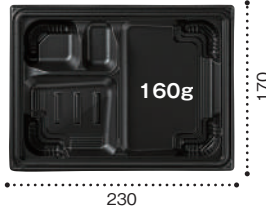

サイズ: 212×212×26
フタ: バイオ 晴箱膳 八角20-0C
(多品目弁当 約380g)

K-白黒

シンプルなモトーンがヘルシーメニューや洋風弁当にも最適

— 柄見本 —

黒

RBS

K-えんぴ赤

K-ふくいん赤

K-白黒

— 形状見本 —

※表示のグラム数はご飯容量の目安です。

9

バイオ 晴箱膳 9-1B

10

バイオ 晴箱膳 10-1B

80

バイオ 晴箱膳 80-2B

八角20

バイオ 晴箱膳 八角20-1B

小判20

バイオ 晴箱膳 小判20-1B

9

バイオ 晴箱膳 9-3B

10