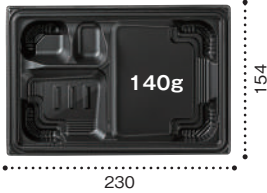

少量目の 9サイズ

バイオ 晴箱膳 9-1B RBS

サイズ: 230×154×26 フタ: バイオ 晴箱膳 9-0C
(唐揚げ弁当 約330g)

見栄えを変える 小判20サイズ

バイオ 晴箱膳 小判20-1B K-ふくいん赤

サイズ: 218×165×26 フタ: バイオ 晴箱膳 小判20-0C
(健康系弁当 約320g)

差別化に最適 八角20サイズ

バイオ 晴箱膳 八角20-1B K-白黒

サイズ: 212×212×26
フタ: バイオ 晴箱膳 八角20-0C
(多品目弁当 約380g)

K-白黒

シンプルなモトーンがヘルシーメニューや洋風弁当にも最適

— 柄見本 —

黒

RBS

K-えんぴ赤

K-ふくいん赤

K-白黒

— 形状見本 —

※表示のグラム数はご飯容量の目安です。

9

バイオ 晴箱膳 9-1B

10

バイオ 晴箱膳 10-1B

80