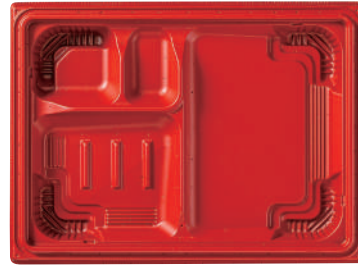

サイズ: 212×212×26
フタ: バイオ 晴箱膳 八角20-0C
(多品目弁当 約380g)

K-白黒

シンプルなモトーンがヘルシーメニューや洋風弁当にも最適

— 柄見本 —

黒

RBS

K-えんぴ赤

K-ふくいん赤

K-白黒

— 形状見本 —

※表示のグラム数はご飯容量の目安です。

9

バイオ 晴箱膳 9-1B

10

バイオ 晴箱膳 10-1B

80