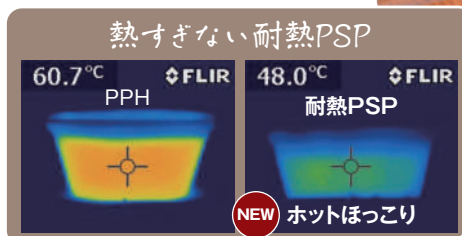

1. 嵌めやすい!

蓋が嵌めやすい エア抜き穴

エア抜き穴で内圧を抜きながら蓋が嵌められるから、嵌めやすい

いたずらに見えない!

2. 貼りやすい!

貼りやすい底面 ラベルスペース

従来品と比較し、広くて貼りやすい底面ラベルスペース

底面サイズ
ホットほっこり

はみ出さない!

NEW ホットほっこり

はみ出す...

従来品

基本機能で段積み性も確保!

Point 3 生活者にやさしい機能

1. マイバッグで安心

液漏れしにくい内嵌合

外食
テイクアウトにも
最適!!

2. 持っても安心

※測定条件: 300gの水を入れ1600Wで55秒温め、水温が75~80°Cになったものを10秒後に測定

滑りにくい底面凸凹

形状見本

柄見本

品名	サイズ	材質	袋入数	ケース入数	色					クリアー防曇	備考
					黒	白	とちのき	ソフレッド	石目茶		
NEW ホットほっこり 145-40 B	145×145×43	耐熱PSP	50	600	RLFS101	RLFS102	RLFS103	RLFS104	RLFS105		
NEW ホットほっこり 145-50 B	145×145×53	耐熱PSP	50	600	RLFS151	RLFS152	RLFS153	RLFS154	RLFS155		
NEW ホットほっこり 145-60 B	145×145×63	耐熱PSP	50	600	RLFS201	RLFS202	RLFS203	RLFS204	RLFS205		
NEW ホットほっこり 145 TC 耐熱	145×145×14	OPS	50	600						RLFS291	内嵌合蓋
NEW ホットほっこり 145 OC 耐熱	145×145×15	OPS	50	600						RLFS290	内嵌合蓋
NEW ホットほっこり 20-16 B	200×160×40	耐熱PSP	50	400	RLFS690	RLFS602	RLFS603	RLFS604	RLFS605		
NEW ホットほっこり 20-16 OCH 耐熱	200×160×28	OPS	50	400						RLFS690	内嵌合蓋