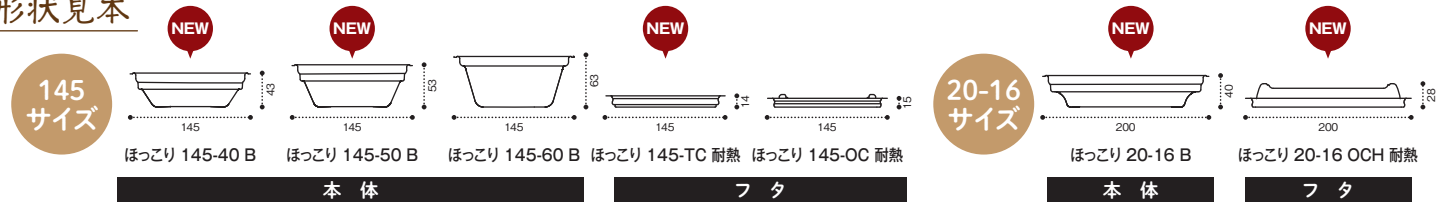

外食
テイクアウトにも
最適!!

2. 持っても安心

※測定条件: 300gの水を入れ1600Wで55秒温め、水温が75~80°Cになったものを10秒後に測定

滑りにくい底面凸凹

形状見本

柄見本

品名	サイズ	材質	袋入数	ケース入数	色					クリアー防曇	備考
					黒	白	とちのき	ソフレッド	石目茶		
NEW ホットほっこり 145-40 B	145×145×43	耐熱PSP	50	600	RLFS101	RLFS102	RLFS103	RLFS104	RLFS105		
NEW ホットほっこり 145-50 B	145×145×53	耐熱PSP	50	600	RLFS151	RLFS152	RLFS153	RLFS154	RLFS155		
NEW ホットほっこり 145-60 B	145×145×63	耐熱PSP	50	600	RLFS201	RLFS202	RLFS203	RLFS204	RLFS205		
NEW ホットほっこり 145 TC 耐熱	145×145×14	OPS	50	600						RLFS291	内嵌合蓋
NEW ホットほっこり 145 OC 耐熱	145×145×15	OPS	50	600						RLFS290	内嵌合蓋
NEW ホットほっこり 20-16 B	200×160×40	耐熱PSP	50	400	RLFS690	RLFS602	RLFS603	RLFS604	RLFS605		
NEW ホットほっこり 20-16 OCH 耐熱	200×160×28	OPS	50	400						RLFS690	内嵌合蓋