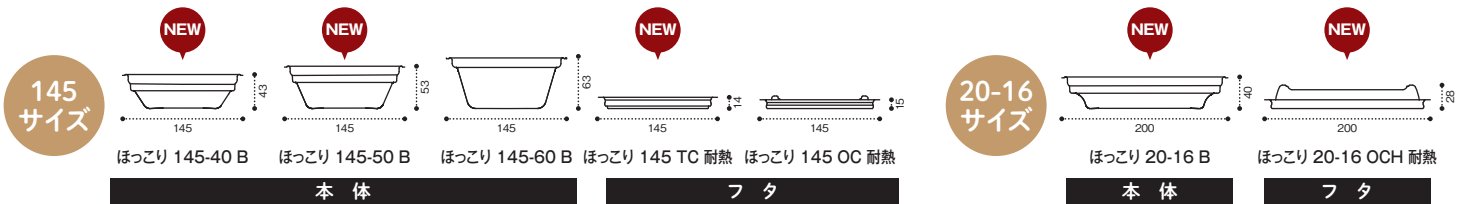

NEW

新製品速報

ホットほっこり

新型

軽食タイプ

ホットほっこり 20-16 B 白

サイズ: 200×160×40
(ピーンチャー 約410g)

新型

やさしい機能と断熱性で思わずほっこり

惣菜・スープ容器

新型

ホットほっこり 145-50 B 黒

サイズ: 145×145×53 フタ: ホットほっこり 145 OC 耐熱
(つみれ汁 約320g)

新型

ホットほっこり 145-40 B 石目茶

サイズ: 145×145×43
(チゲ汁 約270g)

スープタイプ

Point 1 新型追加でメニューの幅が広がる

麻婆豆腐で展開!

SKUもOK

商品づくりの幅が広がる!

大サイズカット豆腐

ふわっとネギも盛付け可能

チャーハンのボリュームセット