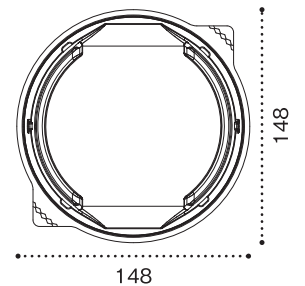

サイズ: 127×127×25 フタ: バイオ キラカク 13 OC
(いか黄金 約100g)

柄見本

クリアー

黒

白

形状見本

11

13

15

OC

バイオ キラカク11 OC

バイオ キラカク13 OC

バイオ キラカク15 OC

定番長角の
差別化に最適!
深さ25mmサイズ

▶ 25 B

バイオ キラカク 13-25 B

バイオ キラカク 15-25 B

減容化
対応サイズ

▶ 35 B

バイオ キラカク 11-35 B

バイオ キラカク 13-35 B

バイオ キラカク 15-35 B

▶ 45 B

バイオ キラカク 13-45 B