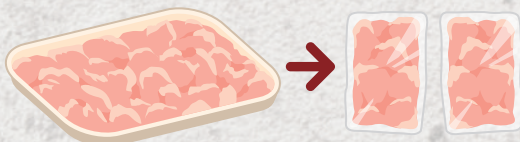

POINT

01

こんな手間を切り取れる！

新設計！

ミシン目で切り取れる小分け機能

従来品

小分け
するのが
手間...

NEW キリトレール

使う分だけ
切り取って
冷蔵庫に保管！

POINT
02

こんな手間を切り取れる!

使いやすい 小分け量目設定

大容量でも均等な仕切りで量目が分かりやすい
※表示のグラム数は目安です。

バラ肉

こま切れ肉

ミンチ

柄見本

白

従来品

小分けの際
量にバラつきが出る

NEW キリトレール

均等な仕切りで
量目統一!

店頭POPで生活者にPR

**切り取りやすい
ミシン目付き!**