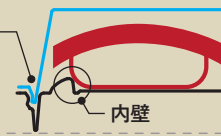

サイズ: 247×141×25
フタ: バイオ きわ盛 2-5 OC
(にぎり10貫)

「^{きわ}際まで盛っても
ネタが隠れにくい!!」

ネタがズレにくく一^{きわ}際美しい。

際^{きわ}まで魅せて商品価値上昇。

Point 1

ネタがズレにくいから ^{ぎわ} 際まで美しく

パイオ きわ盛 2-5 B おおみ金
サイズ: 247×141×25 フタ: パイオ きわ盛 2-5 OC
(にぎり10貫)

内壁

容器本体の「内壁」でシャリの転びを防ぎ
美しい盛付けをキープ

高下駄で
高級感訴求

フタ天面が広くリブのない
ショーケーススタイル

Point 2

ネタが噛みこみにくい! 作業性UPで ^{ぎわ} 手際よし

従来品

フタの立ち上がり

NEW
ぎわ盛

フタの立ち上がり

ネタが噛みこみやすい

フタの立ち上りを
外側に

内壁

より高い位置に寿司を盛れる!

お寿司を盛付ける面を
嵌合部より高く!

内壁の効果と
フタの立ち上りを極力外側にしてネタが噛みこみにくい!

Point 3