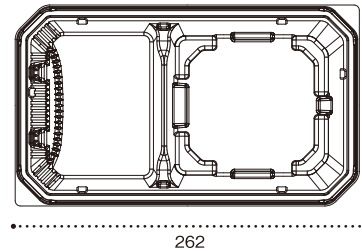

# 形状見本

楽麺コンボ 26-15 BA

楽麺コンボ 26-15 B

OCA

直入れメニューに  
オススメ

39mm

16mm

53