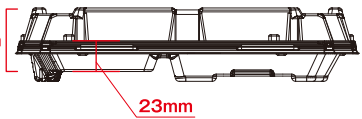

58

オススメ  
天丼・かつ丼に

51mm

23mm

58

低い盛付けのメニューに

高い盛付けのメニューに