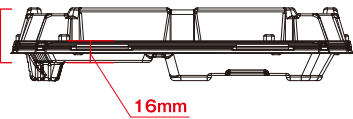

低い盛付けのメニューに

16mm

58

オススメ
天丼・かつ丼に

51mm