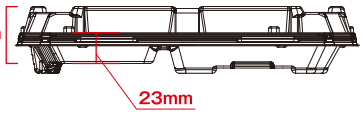

23mm

53

OC

にぎり寿司に
オススメ

44mm