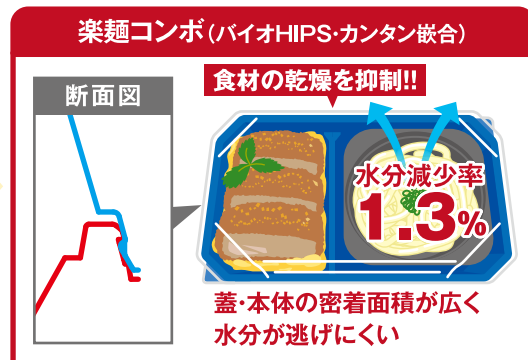

# Point 2 麺の乾きを抑制!

乾いた水分量の比較検証(48時間)

条件: 室内温度23℃で容器内にウエスを敷き、50gの水を入れ、水分減少率を重量より計測

検証の様子

麺の乾き

**1/4**  
に低減

# Point 3 メニューごとに価値を伝える柄

今までの柄から  
**セパレート柄**にすることで  
左の御飯物、右の麺物それぞれの  
メニューが際立つ!!

ステラブルー

春夏

清涼感ある紺色で  
メニューを引き立てる

狭い仕切り

広い仕切り

はれひ赤