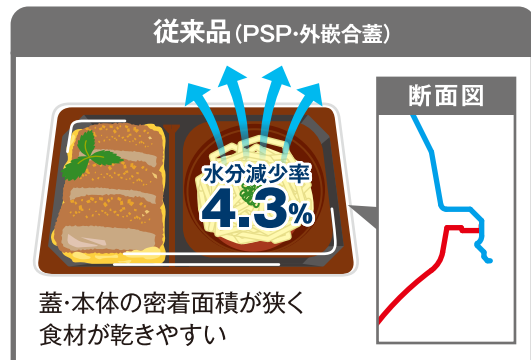

# Point 2 麺の乾きを抑制!

乾いた水分量の比較検証(48時間)

条件: 室内温度23℃で容器内にウエスを敷き、50gの水を入れ、水分減少率を重量より計測

検証の様子

麺の乾き

**1/4**  
に低減

# Point 3 メニューごとに価値を伝える柄

今までの柄から  
**セパレート柄**にすることで  
左の御飯物、右の麺物それぞれの  
メニューが際立つ!!

ステラブルー

春夏

清涼感ある紺色で  
メニューを引き立てる

狭い仕切り

広い仕切り

はれひ赤