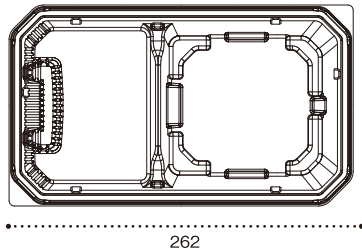

# 形状見本

楽麺コンボ 26-15 BA

楽麺コンボ 26-15 B

OCA

直入れメニューに  
オススメ

39mm

16mm

53