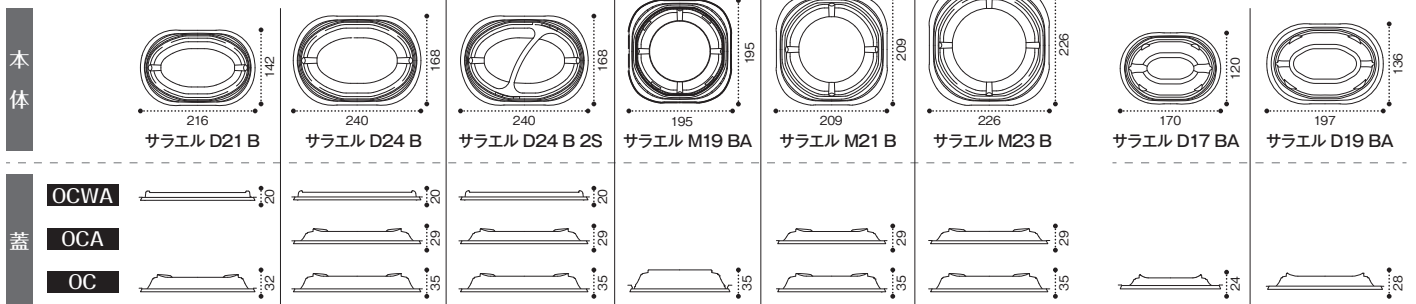

お惣菜サイズ

軽食サイズ

品名	サイズ	材質	袋入数	ケース入数	色柄						クリアー防曇	備考
					黒	白	K-トチノキ	K-ピアグリーン	K-エマブルー	K-ソワレレッド		
バイオデリカ サラエル D21 B	216×142×31	バイオPPF	50	600	RHBL101	RHBL102	RHBL108	RHBL109	RHBL103	RHBL105		
NEW バイオデリカ サラエル D21 OCWA	216×142×20	OPS	50	600							RHBL165	内嵌合蓋
バイオデリカ サラエル D21 OC	216×142×32	OPS	50	600							RHBL170	内嵌合蓋
バイオデリカ サラエル D24 B	240×168×32	バイオPPF	50	600	RHBL201	RHBL202	RHBL208	RHBL209	RHBL203	RHBL205		
バイオデリカ サラエル D24 B 2S	240×168×32	バイオPPF	50	600	RHBL241	RHBL242	RHBL248	RHBL249	RHBL243	RHBL245		
NEW バイオデリカ サラエル D24 OCWA	240×168×20	OPS	50	600							RHBL265	内嵌合蓋
バイオデリカ サラエル D24 OCA	240×168×29	OPS	50	600							RHBL260	内嵌合蓋
バイオデリカ サラエル D24 OC	240×168×35	OPS	50	600							RHBL270	内嵌合蓋
バイオデリカ サラエル M19 BA	195×195×24	バイオPPF	50	400	RHBL451	RHBL452	RHBL458	RHBL459	RHBL453	RHBL455		
バイオデリカ サラエル M19 OC	195×195×35	OPS	50	400							RHBL470	内嵌合蓋
バイオデリカ サラエル M21 B	209×209×32	バイオPPF	50	400	RHBL501	RHBL502	RHBL508	RHBL509	RHBL503	RHBL505		
バイオデリカ サラエル M21 OCA	209×209×29	OPS	50	400							RHBL560	内嵌合蓋
バイオデリカ サラエル M21 OC	209×209×35	OPS	50	400							RHBL570	内嵌合蓋
バイオデリカ サラエル M23 B	226×226×32	バイオPPF	50	400	RHBL601	RHBL602	RHBL608	RHBL609	RHBL603	RHBL605		
バイオデリカ サラエル M23 OCA	226×226×29	OPS	50	400							RHBL660	内嵌合蓋
バイオデリカ サラエル M23 OC	226×226×35	OPS	50	400							RHBL670	内嵌合蓋

お惣菜サイズ

品名	サイズ	材質	袋入数	ケース入数	色柄				クリアー防曇	備考
					黒	とちのき	いろいろオレンジ	シャオレッド		
バイオデリカ サラエル D17 BA	170×120×22	バイオPPF	50	600	RHBL901	RHBL904	RHBL905	RHBL906		
バイオデリカ サラエル D17 OC	170×120×24	OPS	50	600					RHBL910	内嵌合蓋
バイオデリカ サラエル D19 BA	197×136×22	バイオPPF	50	600	RHBL911	RHBL914	RHBL915	RHBL916		
バイオデリカ サラエル D19 OC	197×136×28	OPS	50	600					RHBL920	内嵌合蓋

http://www.risupack.co.jp
リスパック株式会社
営業本部 〒484-0894 愛知県犬山市羽黒宮浦1番地
TEL(0568)67-5513(代) FAX(0568)67-7721

札幌営業所 TEL(011)864-8394(代) | 西東京営業部 TEL(042)724-1580(代) | 大阪支店 TEL(06)6445-7722(代)
仙台支店 TEL(022)223-3113(代) | 名古屋支店 TEL(052)732-1411(代) | 中四国支店 TEL(086)212-1611(代)
東京支店 TEL(03)6702-0190(代) | 金沢営業所 TEL(076)237-5480(代) | 福岡支店 TEL(092)431-8032(代)
大宮営業所 TEL(048)650-3786(代) | 静岡営業所 TEL(054)205-3231(代)

※印刷の都合上、実際の色と異なる場合があります。※本仕様は予告なく変更する場合があります。 0002201 ©SN