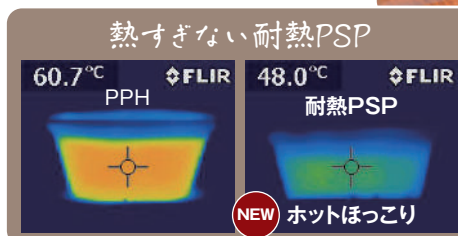

従来品

Point 3 生活者にやさしい機能

1. マイバッグで安心

液漏れしにくい内嵌合

2. 持っても安心

※測定条件: 300gの水を入れ1600Wで55秒温め、水温が75~80°Cになったものを10秒後に測定

滑りにくい底面凸凹

形状見本