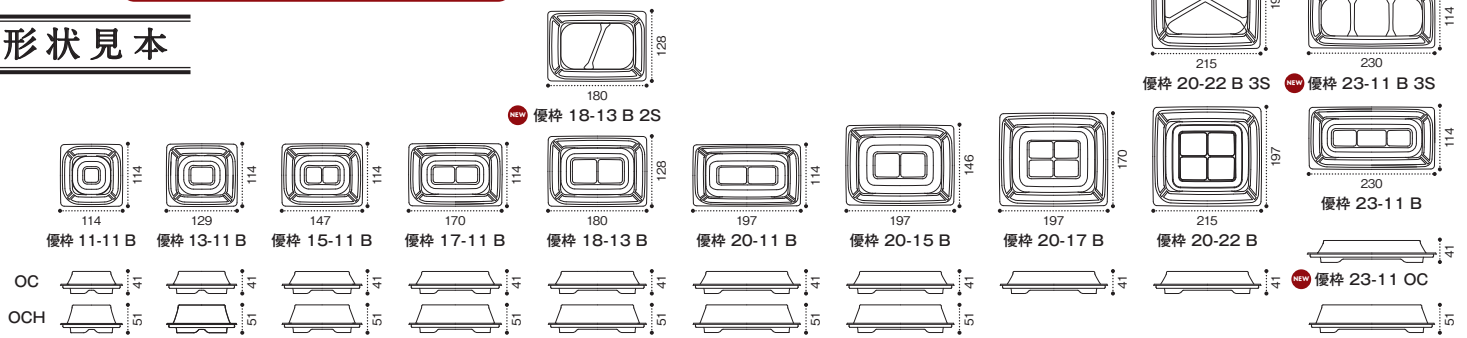

形状見本

品名	サイズ	材質	袋 入数	ケース 入数	色								備考	
					クリアー	黒	白	カリス金	ルミナス レッド	新エマ グリーン	ルミナス ブルー	モダン レタス		クリアー 防曇
バイオカップ 優枠11-11 B	114×114×17	バイオPET	50	1,500		PABH002	PABH003	PABH004	PABH005	PABH006	PABH007	PABH601		
バイオカップ 優枠11-11 OC	114×114×31	バイオPET	50	1,500									PABH009	スマート嵌合蓋
バイオカップ 優枠11-11 OCH	114×114×41	バイオPET	50	1,500									PABH010	スマート嵌合蓋
バイオカップ 優枠13-11 B	129×114×17	バイオPET	50	1,200		PABH012	PABH013	PABH014	PABH015	PABH016	PABH017	PABH602		
バイオカップ 優枠13-11 OC	129×114×31	バイオPET	50	1,200									PABH039	スマート嵌合蓋
バイオカップ 優枠13-11 OCH	129×114×41	バイオPET	50	1,200									PABH040	スマート嵌合蓋
バイオカップ 優枠15-11 B	147×114×17	バイオPET	50	1,200		PABH052	PABH053	PABH054	PABH055	PABH056	PABH057	PABH603		
バイオカップ 優枠15-11 OC	147×114×31	バイオPET	50	1,200									PABH089	スマート嵌合蓋
バイオカップ 優枠15-11 OCH	147×114×41	バイオPET	50	1,200									PABH090	スマート嵌合蓋
バイオカップ 優枠17-11 B	170×114×17	バイオPET	50	1,000		PABH152	PABH153	PABH154	PABH155	PABH156	PABH157	PABH604		
バイオカップ 優枠17-11 OC	170×114×31	バイオPET	50	1,000									PABH189	スマート嵌合蓋
バイオカップ 優枠17-11 OCH	170×114×41	バイオPET	50	1,000									PABH190	スマート嵌合蓋
バイオカップ 優枠18-13 B	180×128×17	バイオPET	50	800		PABH262	PABH263	PABH264	PABH265	PABH266	PABH267	PABH605		
NEW バイオカップ 優枠18-13 B-2S	180×128×23	バイオPET	50	800		PABH291	PABH292	PABH293						
バイオカップ 優枠18-13 OC	180×128×31	バイオPET	50	800									PABH309	スマート嵌合蓋
バイオカップ 優枠18-13 OCH	180×128×41	バイオPET	50	800									PABH310	スマート嵌合蓋
バイオカップ 優枠20-11 B	197×114×17	バイオPET	50	800		PABH332	PABH333	PABH334	PABH335	PABH336	PABH337	PABH606		
バイオカップ 優枠20-11 OC	197×114×31	バイオPET	50	800									PABH349	スマート嵌合蓋
バイオカップ 優枠20-11 OCH	197×114×41	バイオPET	50	800									PABH350	スマート嵌合蓋
バイオカップ 優枠20-15 B	197×146×17	バイオPET	50	600		PABH382	PABH383	PABH384	PABH385	PABH386	PABH387	PABH607		
バイオカップ 優枠20-15 OC	197×146×31	バイオPET	50	600									PABH429	スマート嵌合蓋
バイオカップ 優枠20-15 OCH	197×146×41	バイオPET	50	600									PABH430	スマート嵌合蓋
バイオカップ 優枠20-17 B	197×170×17	バイオPET	50	600		PABH432	PABH433	PABH434	PABH435	PABH436	PABH437	PABH609		
バイオカップ 優枠20-17 OC	197×170×31	バイオPET	50	600									PABH449	スマート嵌合蓋
バイオカップ 優枠20-22 B	197×215×17	バイオPET	50	400		PABH472	PABH473	PABH474	PABH475	PABH476	PABH477	PABH611		
バイオカップ 優枠20-22 B-3S	197×215×30	バイオPET	50	400	PABH481	PABH482	PABH483	PABH484	PABH485	PABH486	PABH487	PABH612		
バイオカップ 優枠20-22 OC	197×215×31	バイオPET	50	400									PABH489	スマート嵌合蓋
バイオカップ 優枠23-11 B	230×114×17	バイオPET	50	600		PABH502	PABH503	PABH504	PABH505	PABH506	PABH507	PABH608		
NEW バイオカップ 優枠23-11 B-3S	230×114×23	バイオPET	50	600		PABH516	PABH517	PABH518						
NEW バイオカップ 優枠23-11 OC	230×114×31	バイオPET	50	600									PABH519	スマート嵌合蓋
バイオカップ 優枠23-11 OCH	230×114×41	バイオPET	50	600									PABH520	スマート嵌合蓋

http://www.risupack.co.jp

リスパック株式会社

営業本部 〒484-0894 愛知県犬山市羽黒宮浦1番地
TEL (0568) 67-5513(代) FAX (0568) 67-7721

札幌営業所 TEL (011) 864-8394 (代)
仙台支店 TEL (022) 223-3113(代)
東京支店 TEL (03) 6702-0190(代)
大宮営業部 TEL (048) 650-3786(代)

西東京営業部 TEL (042) 724-1580(代)
名古屋支店 TEL (052) 732-1411(代)
金沢営業所 TEL (076) 237-5480(代)
静岡営業所 TEL (054) 205-3231(代)

大阪支店 TEL (06) 6445-7722(代)
中四国支店 TEL (086) 212-1611(代)
福岡支店 TEL (092) 431-8032(代)