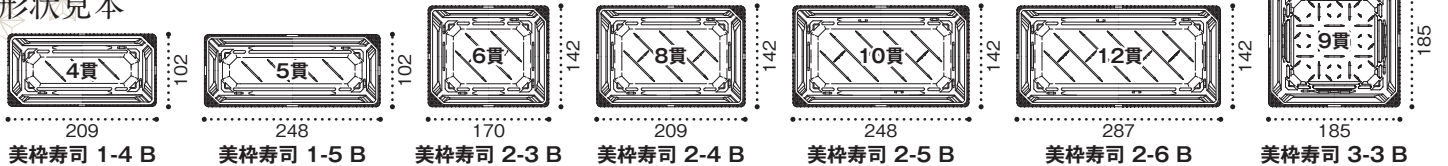

形状見本

品名	サイズ	材質	袋入数	ケース入数	バイオPET			バイオHIPS					バイオPET	備考	
					黒	箔おし金	あでやか赤	しょうえい金	せんれい赤	せんれい青	ステラブルー	ステラグリーン			クリアー防曇
バイオPET 美粋寿司 1-4 B	209×102×24	バイオPET	50	800	FAPR060	FAPR061	FAPR062								
NEW バイオPS 美粋寿司 1-4 B	209×102×24	バイオHIPS	50	800				FAPR072	FAPR073	FAPR074	FAPR075	FAPR076			
バイオPET 美粋寿司 1-4 OC	209×102×40	バイオPET	50	800									FAPR080	内嵌合蓋	
バイオPET 美粋寿司 1-5 B	248×102×24	バイオPET	50	800	FAPR090	FAPR091	FAPR092								
NEW バイオPS 美粋寿司 1-5 B	248×102×24	バイオHIPS	50	800				FAPR102	FAPR103	FAPR104	FAPR105	FAPR106			
バイオPET 美粋寿司 1-5 OC	248×102×40	バイオPET	50	800									FAPR110	内嵌合蓋	
バイオPET 美粋寿司 2-3 B	170×142×24	バイオPET	50	800	FAPR240	FAPR241	FAPR242								
NEW バイオPS 美粋寿司 2-3 B	170×142×24	バイオHIPS	50	800				FAPR252	FAPR253	FAPR254	FAPR255	FAPR256			
バイオPET 美粋寿司 2-3 OC	170×142×40	バイオPET	50	800									FAPR260	内嵌合蓋	
バイオPET 美粋寿司 2-4 B	209×142×24	バイオPET	50	600	FAPR270	FAPR271	FAPR272								
NEW バイオPS 美粋寿司 2-4 B	209×142×24	バイオHIPS	50	600				FAPR282	FAPR283	FAPR284	FAPR285	FAPR286			
バイオPET 美粋寿司 2-4 OC	209×142×40	バイオPET	50	600									FAPR290	内嵌合蓋	
バイオPET 美粋寿司 2-5 B	248×142×24	バイオPET	50	600	FAPR300	FAPR301	FAPR302								
NEW バイオPS 美粋寿司 2-5 B	248×142×24	バイオHIPS	50	600				FAPR312	FAPR313	FAPR314	FAPR315	FAPR316			
バイオPET 美粋寿司 2-5 OC	248×142×40	バイオPET	50	600									FAPR320	内嵌合蓋	
バイオPET 美粋寿司 2-6 B	287×142×24	バイオPET	50	600	FAPR330	FAPR331	FAPR332								
NEW バイオPS 美粋寿司 2-6 B	287×142×24	バイオHIPS	50	600				FAPR342	FAPR343	FAPR344	FAPR345	FAPR346			
バイオPET 美粋寿司 2-6 OC	287×142×40	バイオPET	50	600									FAPR350	内嵌合蓋	
バイオPET 美粋寿司 3-3 B	185×185×24	バイオPET	50	600	FAPR420	FAPR421	FAPR422								
NEW バイオPS 美粋寿司 3-3 B	185×185×24	バイオHIPS	50	600				FAPR432	FAPR433	FAPR434	FAPR435	FAPR436			
バイオPET 美粋寿司 3-3 OC	185×185×40	バイオPET	50	600									FAPR440	内嵌合蓋	

http://www.risupack.co.jp
リSUPACK株式会社
営業本部 〒484-0894 愛知県犬山市羽黒宮浦1番地
TEL (0568) 67-5513(代) FAX (0568) 67-7721

札幌営業所 TEL (011) 864-8394 (代)
仙台支店 TEL (022) 223-3113(代)
東京支店 TEL (03) 6702-0190(代)
大宮営業所 TEL (048) 650-3786(代)
西東京営業部 TEL (042) 724-1580(代)
名古屋支店 TEL (052) 732-1411(代)
金沢営業所 TEL (076) 237-5480(代)
静岡営業所 TEL (054) 205-3231(代)
大阪支店 TEL (06) 6445-7722(代)
中四国支店 TEL (086) 212-1611(代)
福岡支店 TEL (092) 431-8032(代)