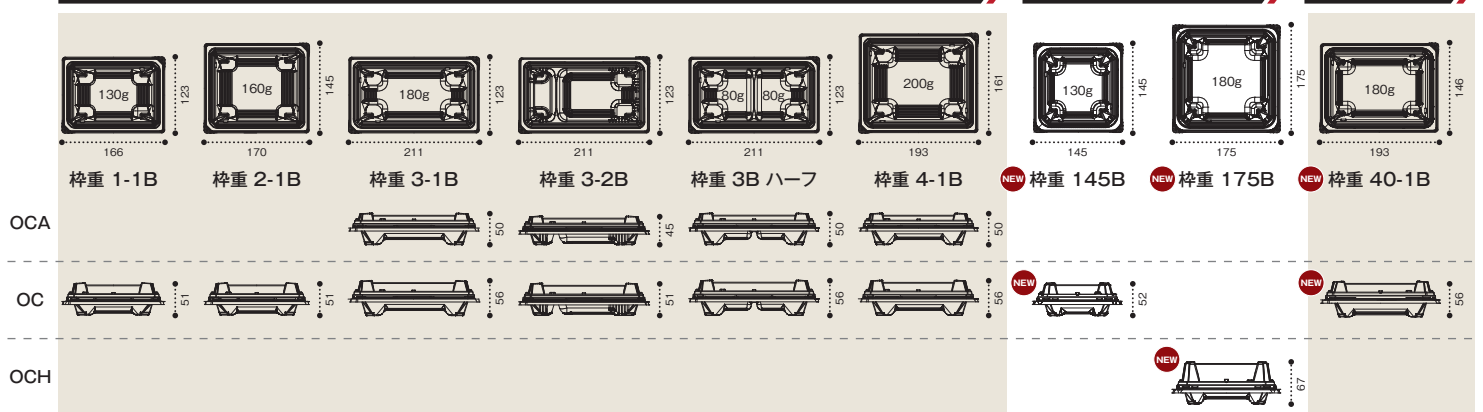

お重向け

丼向け

のっけ弁向け

品名	サイズ	材質	袋入数	ケース入数	柄							クリアー防曇	備考
					黒	RBS	K-しきおり桃	K-しきおり緑	K-いちとせ朱	K-格式赤	K-格式紺		
バイオデリカ 枠重 1-1B	166×123×32	バイオPPF	50	1,200	RHBN052	RHBN053	RHBN054	RHBN055	RHBN056	RHBN057	RHBN058		
バイオデリカ 枠重 1 OC	166×123×30	OPS	50	1,200								RHBN089	スマート嵌合蓋
バイオデリカ 枠重 2-1B	170×145×32	バイオPPF	50	900	RHBN152	RHBN153	RHBN154	RHBN155	RHBN156	RHBN157	RHBN158		
バイオデリカ 枠重 2 OC	170×145×30	OPS	50	900								RHBN189	スマート嵌合蓋
バイオデリカ 枠重 3-1B	211×123×37	バイオPPF	50	900	RHBN252	RHBN253	RHBN254	RHBN255	RHBN256	RHBN257	RHBN258		
バイオデリカ 枠重 3-2B	211×123×32	バイオPPF	50	900	RHBN272	RHBN273	RHBN274	RHBN275	RHBN276	RHBN277	RHBN278		
バイオデリカ 枠重 3B ハーフ	211×123×37	バイオPPF	50	900	RHBN302	RHBN303	RHBN304	RHBN305	RHBN306	RHBN307	RHBN308		
バイオデリカ 枠重 3 OCA	211×123×24	OPS	50	900								RHBN339	スマート嵌合蓋
バイオデリカ 枠重 3 OC	211×123×30	OPS	50	900								RHBN349	スマート嵌合蓋
バイオデリカ 枠重 4-1B	193×161×37	バイオPPF	50	800	RHBN402	RHBN403	RHBN404	RHBN405	RHBN406	RHBN407	RHBN408		
バイオデリカ 枠重 4 OCA	193×161×24	OPS	50	800								RHBN489	スマート嵌合蓋
バイオデリカ 枠重 4 OC	193×161×30	OPS	50	800								RHBN499	スマート嵌合蓋
NEW バイオデリカ 枠重 40-1B	193×146×37	バイオPPF	50	900	RHBN502	RHBN503	RHBN504	RHBN505	RHBN506	RHBN507	RHBN508		
NEW バイオデリカ 枠重 40 OC	193×146×30	OPS	50	900								RHBN539	スマート嵌合蓋
NEW バイオデリカ 枠重 145B	145×145×33	バイオPPF	50	1,200	RHBN602	RHBN603	RHBN604	RHBN605	RHBN606	RHBN607	RHBN608		
NEW バイオデリカ 枠重 145 OC	145×145×30	OPS	50	1,200								RHBN639	スマート嵌合蓋
NEW バイオデリカ 枠重 175B	175×175×33	バイオPPF	50	900	RHBN702	RHBN703	RHBN704	RHBN705	RHBN706	RHBN707	RHBN708		
NEW バイオデリカ 枠重 175 OCH	175×175×45	OPS	50	900								RHBN738	スマート嵌合蓋