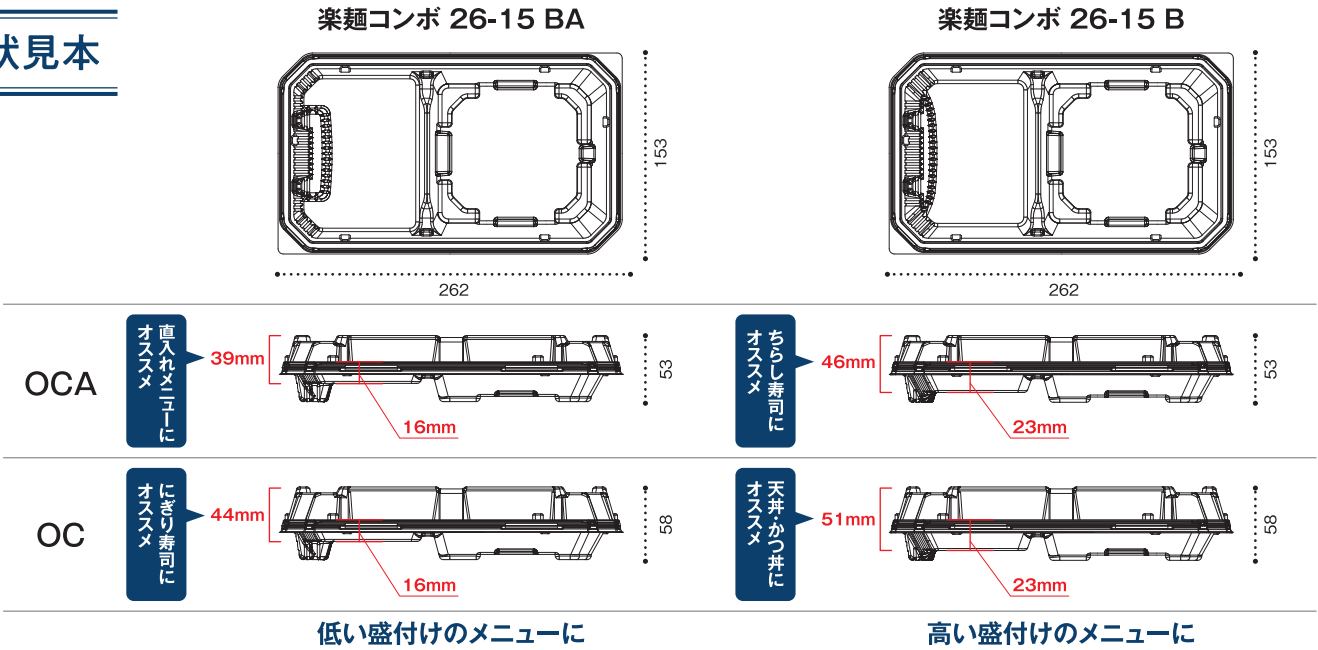

形状見本

低い盛付けのメニューに

高い盛付けのメニューに

▼ バイオ楽麺コンボ 製品規格一覧

品名	サイズ	材質	袋入数	ケース入数	色/柄					備考	
					黒	RBS	はれひ赤	きおり青	ステラブルー		クリアー防曇
バイオ 楽麺コンボ 26-15 BA	262×153×30	バイオHIPS	50	600	RAAI420		RAAI421	RAAI422	RAAI423		
バイオ 楽麺コンボ 26-15 B	262×153×30	バイオHIPS	50	600	RAAI400		RAAI401	RAAI402	RAAI403		
バイオ 楽麺コンボ 中皿1	131×104×32	バイオPPF	50	1,200	RAAI460	RAAI461					
バイオ 楽麺コンボ 中カップ	123×123×44	バイオPPF	50	1,200	RAAI450	RAAI451					
バイオ 楽麺コンボ 26-15 OCA	262×153×30	バイオPET	50	600					RAAI441	外嵌合蓋*	
バイオ 楽麺コンボ 26-15 OC	262×153×35	バイオPET	50	600					RAAI440	外嵌合蓋*	

*は「カンタン嵌合」搭載の蓋です

▼ 対応中皿一覧

品名	サイズ	材質	袋入数	ケース入数	色/柄						備考	
					クリアー	黒	白	あまたオレンジ	あまた青	やわらぎ茶		クリアー防曇
クリーンボール M 小 本体 新	130×104×40	A-PET	50	1,200	PAPS568	PAPS960						
クリーンカップ プリズム 13-43 B	127×127×43	A-PET	50	600							PAQV136	
RHF ラトフ 13-13 B	129×129×36	PPH	50	800		RHPR101	RHPR102	RHPR103	RHPR104	RHPR105		
クリーンカップ KG 360 BL	125×125×42	A-PET	100	1,500	PAPT465							ロースタック
クリーンカップ KGF 300 BSZ	125×125×35	A-PET	100	1,500	PAPK337							軽量タイプ

http://www.risupack.co.jp
リスパック株式会社
営業本部 〒484-0894 愛知県犬山市羽黒宮浦1番地
TEL (0568) 67-5513 (代) FAX (0568) 67-7721

札幌営業所 TEL (011) 864-8394 (代)
仙台支店 TEL (022) 223-3113 (代)
東京支店 TEL (03) 6702-0190 (代)
大宮営業部 TEL (048) 650-3786 (代)

西東京営業部 TEL (042) 724-1580 (代)
名古屋支店 TEL (052) 732-1411 (代)
金沢営業所 TEL (076) 237-5480 (代)
静岡営業所 TEL (054) 205-3231 (代)

大阪支店 TEL (06) 6445-7722 (代)
中四国支店 TEL (086) 212-1611 (代)
福岡支店 TEL (092) 431-8032 (代)