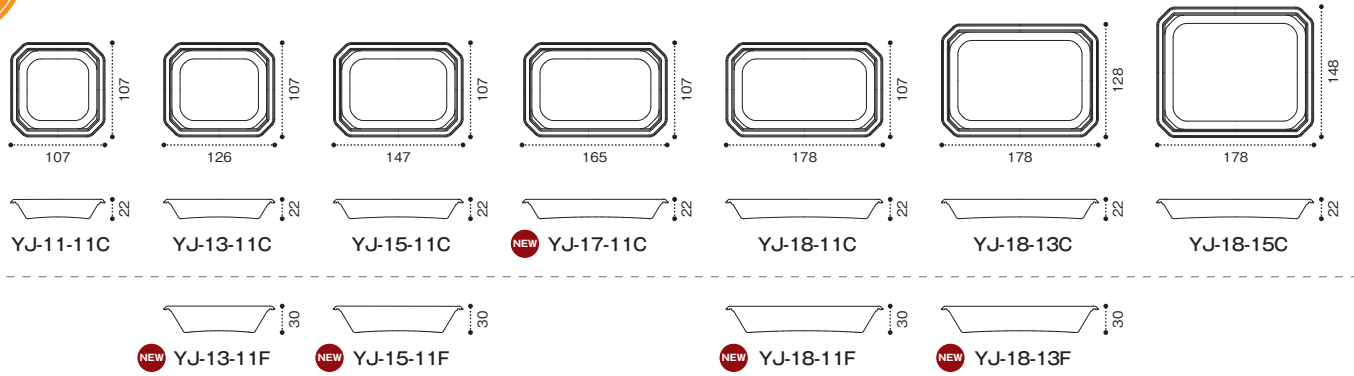

サイズ: 147×107×30
(南瓜煮 約130g)

深
タイプ

深
タイプ

YJ-18-13F はなのオレンジ

サイズ: 178×128×30
(筑前煮 約240g)

浅
タイプ

高さの出にくい食材に!

YJ-18-11C はなのオレンジ

サイズ: 178×107×22
(ほうれん草のおひたし 約90g)

NEW

深タイプ

浅タイプ

— 深型タイプが登場しました —

新柄 はなのオレンジ

おすすめメニュー

きんぴらごぼう、筑前煮、
ほうれん草のおひたし

Point 1

量目調整にも対応できるサイズをラインアップ

浅タイプは高さの出にくいメニューにおすすめ

YJ-15-11C のわ緑
サイズ: 147×107×22
(きんぴら 約80g)

YJ-18-11C さな青
サイズ: 178×107×22
(ひじき煮 約120g)

Point 2

和洋メニューに最適な新柄

さな青