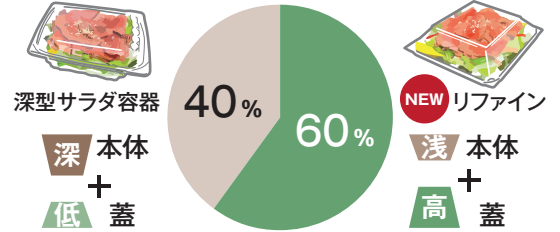

バイオ リファイン 18-16B 黒

サイズ: 180×180×16
フタ: バイオ リファイン 18-OCH
中カップ: バイオカップ 60 BL 1P50/
60 TCL 1P50
〈ローストビーフサラダ 約170g〉

洗練する
メインディッシュサラダを **リファイン!**

「極細スマート嵌合」搭載!

高 見栄え **高** 機能 **高** 汎用の万能プレート登場

Point

1 お皿のような浅本体+高蓋で見栄え抜群

生活者様からも支持されています

高質感 があるように見ると回答 **60%**
(n=300)

深型サラダ容器の組み合わせと比較し、半数以上が「高質感がある」と回答しています。

本体

まるでお皿!?
 食卓にそのまま出せる
 高い見栄え

蓋

こんもり盛れる
 高くてシャープな
 蓋形状。

Point