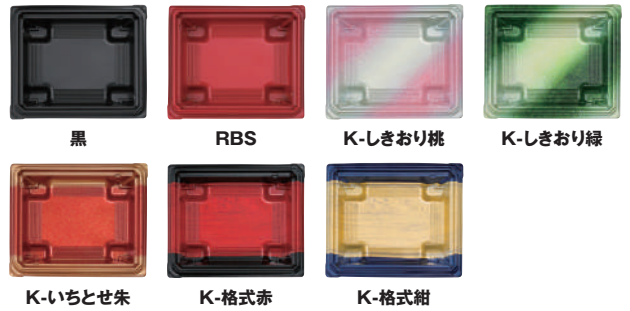

K-しきおり緑

K-いちとせ朱

K-格式赤

3. 2点式だから 保管や作業負担も軽減

柄見本

枠重なら... 場所を取らない!
組立の手間なし!

保管スペースイメージ

形状見本