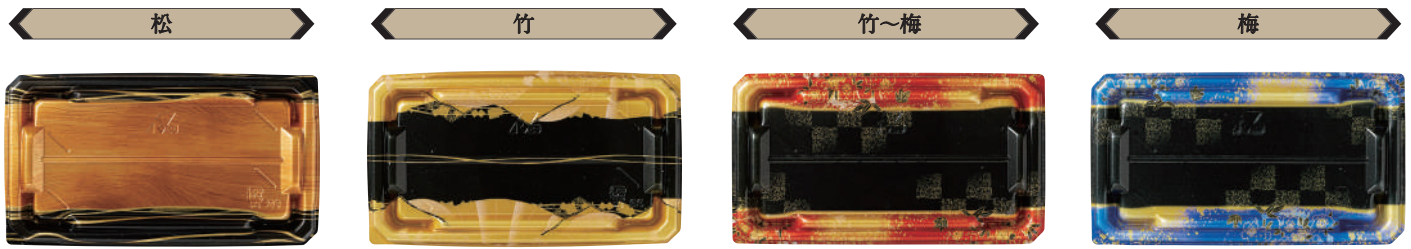

柄見本

板目黒

寿司下駄をイメージさせ
最上級の高質感を演出

新千代金

明るい金と黒の配置で
中身の価値を一層高める

ふくいん赤

彩度の高い赤と明るい金で
売場を彩り差別化する

ふくいん青