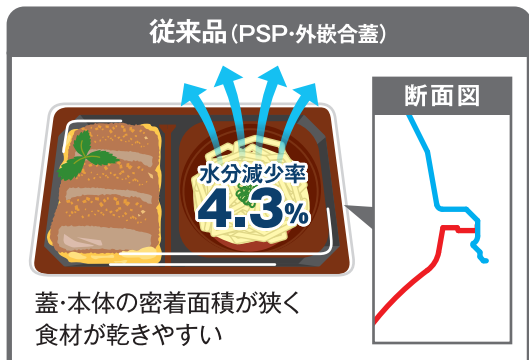

解決

弱い「力」でもフタが嵌めやすく外れにくい!!

Point 2 麺の乾きを抑制!

乾いた水分量の比較検証(48時間)

条件: 室内温度23℃で容器内にウエスを敷き、50gの水を入れ、水分減少率を重量より計測

検証の様子

麺の乾き
1/4
に低減

Point 3 メニューごとに価値を伝える柄