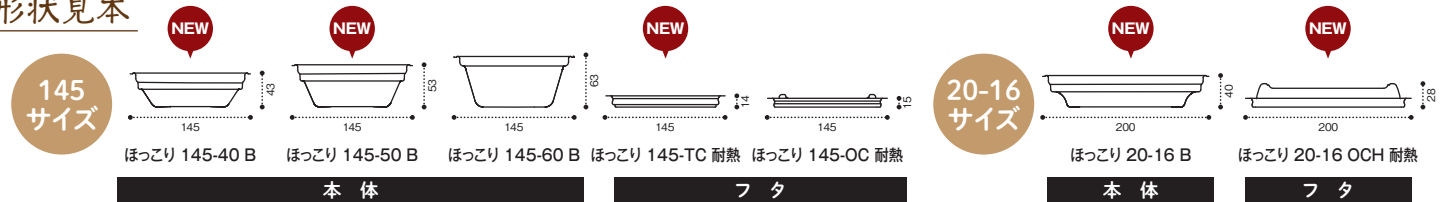

Point 2 作業者にやさしい機能

1. 嵌めやすい!

蓋が嵌めやすい エア抜き穴

エア抜き穴で内圧を抜きながら蓋が嵌められるから、嵌めやすい

いたずらに見えない!

2. 貼りやすい!

貼りやすい底面 ラベルスペース

従来品と比較し、広くて貼りやすい底面ラベルスペース

底面ラベルスペース

はみ出さない!

NEW ホットほっこり

基本機能で段積み性も確保!

はみ出す...

従来品

Point 3 生活者にやさしい機能

1. マイバッグで安心

液漏れしにくい内嵌合

2. 持っても安心

※測定条件: 300gの水を入れ1600Wで55秒温め、水温が75~80°Cになったものを10秒後に測定

滑りにくい底面凸凹

形状見本

柄見本

黒

鍋メニューや淡い色の中身を強調。

白

衛生、安全性を訴求。濃茶色の中身をコントラストで強調。

とちのき

同色の茶色系の食材に最適。

ソフレッド

白いメニューを引き立て濃茶色のメニューを濃厚に演出。

石目茶

どの食材とも馴染み売場を明るく演出。

品名	サイズ	材質	袋入数	ケース入数	色					クリアー防曇	備考
					黒	白	とちのき	ソフレッド	石目茶		
NEW ホットほっこり 145-40 B	145×145×43	耐熱PSP	50	600	RLFS101	RLFS102	RLFS103	RLFS104	RLFS105		
NEW ホットほっこり 145-50 B	145×145×53	耐熱PSP	50	600	RLFS151	RLFS152	RLFS153	RLFS154	RLFS155		
NEW ホットほっこり 145-60 B	145×145×63	耐熱PSP	50	600	RLFS201	RLFS202	RLFS203	RLFS204	RLFS205		
NEW ホットほっこり 145 TC 耐熱	145×145×14	OPS	50	600						RLFS291	内嵌合蓋
NEW ホットほっこり 145 OC 耐熱	145×145×15	OPS	50	600						RLFS290	内嵌合蓋
NEW ホットほっこり 20-16 B	200×160×40	耐熱PSP	50	400	RLFS690	RLFS602	RLFS603	RLFS604	RLFS605		
NEW ホットほっこり 20-16 OCH 耐熱	200×160×28	OPS	50	400						RLFS690	内嵌合蓋

<http://www.risupack.co.jp>

リスパック株式会社

営業本部

〒484-0894 愛知県犬山市羽黒宮浦1番地
TEL (0568) 67-5513 (代) FAX (0568) 67-7721

札幌営業所 TEL (011) 864-8394 (代)
仙台支店 TEL (022) 223-3113 (代)
東京支店 TEL (03) 6702-0190 (代)
大宮営業所 TEL (048) 650-3786 (代)

西東京営業部 TEL (042) 724-1580 (代)
名古屋支店 TEL (052) 732-1411 (代)
金沢営業所 TEL (076) 237-5480 (代)
静岡営業所 TEL (054) 205-3231 (代)

大阪支店 TEL (06) 6445-7722 (代)
中四国支店 TEL (086) 212-1611 (代)
福岡支店 TEL (092) 431-8032 (代)