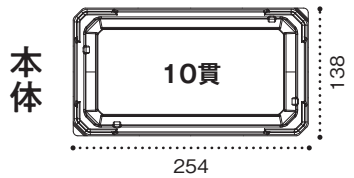

形状見本

2-5

至粹 2-5B

至粹 2-5 OC

にぎり一つ一つが沈みこまない!
高下駄と板感で
立体的なボリューム感!