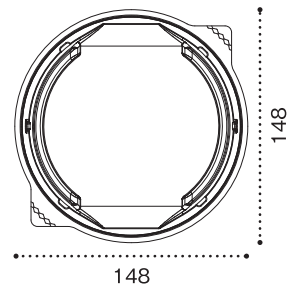

バイオ キラカク15 OC

定番長角の
差別化に最適!
深さ25mmサイズ

▶ 25 B

減容化
対応サイズ

▶ 35 B

▶ 45 B