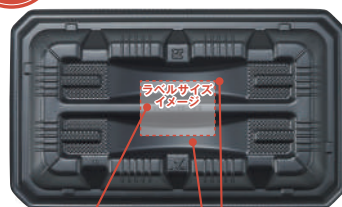

Point 2 作業者にやさしい

ラベルサイズ
本体裏面
底面中央部の柱により
ラップが巻きやすく、
ラベルも貼りやすい!!

作業が
スムーズ

底面アーチ形状により
中身を盛り上げ
具材を引き立てる!!

品名	サイズ	材質	袋入数	ケース入数	色		備考
					黒	クリアー防曇	
バイオ食悦 15-15 B	148×148×25	バイオPPF	100	1,200	FPPF591		
バイオ食悦 20-12 B	198×118×25	バイオPPF	100	600	FPPF581		
バイオ食悦 20-15 B	198×148×25	バイオPPF	100	800	FPPF596		
バイオ食悦 20-15 B 深	198×148×45	バイオPPF	50	600	FPPF606		
バイオ食悦 20-15 OC	198×148×23	OPS	50	600		FPPF616	*内嵌合蓋
バイオ食悦 F 24-12 B	235×120×25	バイオPPF	100	600	FPPF051		
バイオ食悦 F 24-14 B	235×140×25	バイオPPF	100	600	FPPF081		
バイオ食悦 25-15 B	248×148×25	バイオPPF	100	600	FPPF601		

*食悦 20-15 Bには対応していません

http://www.risupack.co.jp
リスパック株式会社
営業本部 〒484-0894 愛知県犬山市羽黒宮浦1番地
TEL (0568) 67-5513 (代) FAX (0568) 67-7721

札幌営業所 TEL (011) 864-8394 (代)
仙台支店 TEL (022) 223-3113 (代)
東京支店 TEL (03) 6702-0190 (代)
大宮営業所 TEL (048) 650-3786 (代)

西東京営業部 TEL (042) 724-1580 (代)
名古屋支店 TEL (052) 732-1411 (代)
金沢営業所 TEL (076) 237-5480 (代)
静岡営業所 TEL (054) 205-3231 (代)

大阪支店 TEL (06) 6445-7722 (代)
中四国支店 TEL (086) 212-1611 (代)
福岡支店 TEL (092) 431-8032 (代)

*印刷の都合上、実際の色と異なる場合があります。*本仕様は予告なく変更する場合があります。 0002204 ©SN