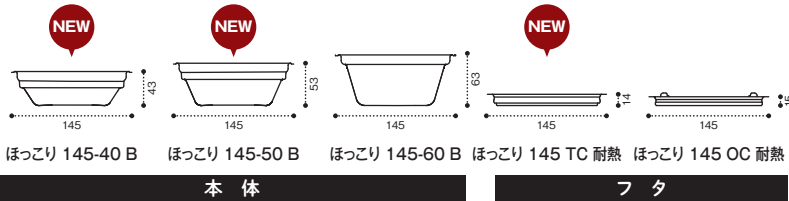

Point 1 新型追加でメニューの幅が広がる

145
サイズ

20-16
サイズ