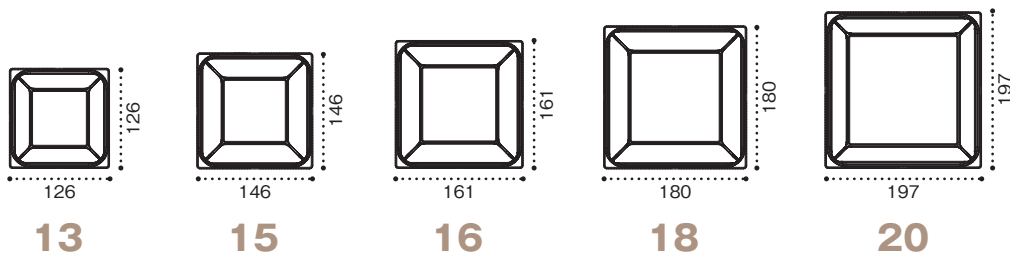

バイオ リファイン 18-16B 黒

サイズ: 180×180×16
フタ: バイオ リファイン 18-OCH
〈お刺身4点盛合わせ〉

お寿司

バイオ リファイン 20-16B

サイズ: 197×197×16
フタ: バイオ リファイン 20-OCH
〈松握り盛合わせ〉

柄見本

クリアー

野菜や刺身の鮮度感を演出

黒

具材を鮮やかに魅せ、高級感を演出

白

清潔感のある白が、より食卓で映えるお皿のような高質感を演出

形状見本

本体	浅 16	リファイン				
		13-16B	15-16B	16-16B	18-16B	20-16B
深 25	リファイン					
	13-25B	15-25B	16-25B	18-25B	20-25B	
蓋	低 OC	リファイン				
		13-OC	15-OC	16-OC	18-OC	20-OC
高 OCH	リファイン					
	13-OCH	15-OCH	16-OCH	18-OCH	20-OCH	