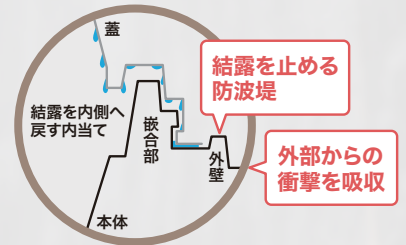

丼・お重
で
SKU展開
可能!

メニューに応じた
使い分けもできる!

3点式や折箱に負けない見栄えの「粋重」に 丼・のつけ弁サイズ登場!

1. ストレス軽減! スマート嵌合搭載!

スマート嵌合
【特許出願中】【登録済】

蓋が嵌めやすい

蓋が外れにくい嵌合設計

※1.5kgの重りを入れ、本体のみを保持(通常450g)
【検証】容器を反転しても外れません