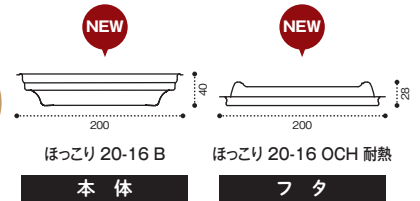

サイズ: 145×145×43
(チゲ汁 約270g)

スープタイプ

Point 1 新型追加でメニューの幅が広がる

145
サイズ

20-16
サイズ

麻婆豆腐で
展開!

SKUもOK

商品づくりの
幅が広がる!