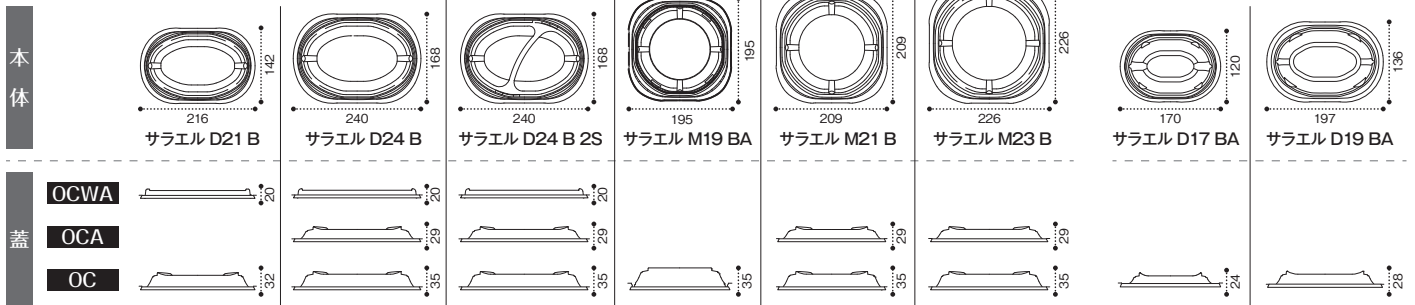

バイオデリカ サラエル D24 B
K-ピアグリーン

サイズ: 240×168×32
(ガバオライス 約450g)

アジアンメニュー、
オムライス、クリームパスタに

柄見本

軽食サイズ

お惣菜サイズ

形状見本

軽食サイズ