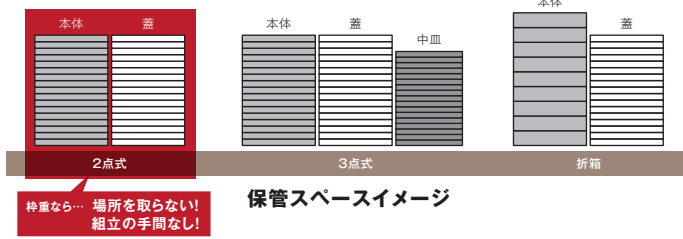

丼・お重
で
SKU展開
可能!

メニューに応じた
使い分けもできる!

3点式や折箱に負けない見栄えの「粋重」に 丼・のつけ弁サイズ登場!

1. ストレス軽減! スマート嵌合搭載!

スマート嵌合
【特許出願中】【登録済】

蓋が嵌めやすい

蓋が外れにくい嵌合設計

※1.5kgの重りを入れ、本体のみを保持(通常450g)
【検証】容器を反転しても外れません

結露漏れ防止で売場が
汚れにくい

※26℃の室内で、加熱したお湯をお弁当容器に入れて蓋をした場合という過剰条件。

2. お重・丼・のっけ弁の売場が季節感のある柄で統一可能に!

Before

米飯売場に
季節感がない

After

米飯売場に
季節感を
プラス

K-しきおり桃

K-しきおり緑

K-いちとせ朱

K-格式赤

3. 2点式だから 保管や作業負担も軽減

柄見本

枠重なら... 場所を取らない!
組立の手間なし!

保管スペースイメージ

形状見本