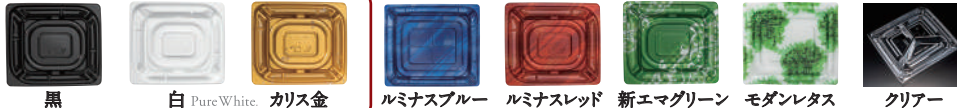

Point

対応メニューの充実度 UP!

セットメニューに使いやすい2サイズが新登場!
冷惣菜だけでなく、幅広いメニューで大活躍!!

和惣菜に

サイズ: 180×128×23
フ タ: バイオカップ 優枠 18-13 OC
(ヘア和惣菜 約130g)

オードブルに

サイズ: 230×114×23
フ タ: バイオカップ 優枠 23-11 OCH
(洋風オードブル 約210g)

おつまみに

サイズ: 180×128×23
フ タ: バイオカップ 優枠 18-13 OC
(お肉のおつまみセット 約140g)

サイズ: 230×114×23
フ タ: バイオカップ 優枠 23-11 OCH
(3色おはぎセット 約280g)

カップ無しでも
盛付けやすい

和菓子に

柄見本

新型追加!

形状見本