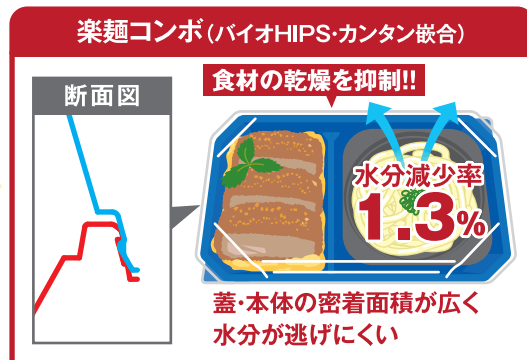

解決

弱い「力」でもフタが嵌めやすく外れにくい!!

Point 2 麺の乾きを抑制!

乾いた水分量の比較検証(48時間)

条件: 室内温度23℃で容器内にウエスを敷き、50gの水を入れ、水分減少率を重量より計測

検証の様子

麺の乾き
1/4
に低減

Point 3 メニューごとに価値を伝える柄