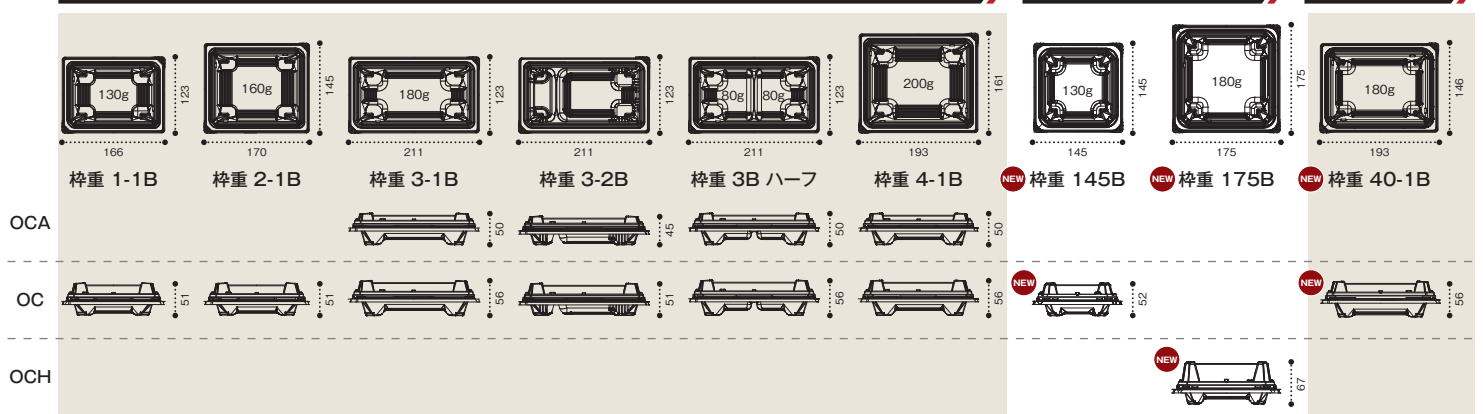

お重向け

丼向け

のっけ弁向け

品名	サイズ	材質	袋入数	ケース入数	柄							クリアー防曇	備考
					黒	RBS	K-しきおり桃	K-しきおり緑	K-いちとせ朱	K-格式赤	K-格式紺		
バイオデリカ 枠重 1-1B	166×123×32	バイオPPF	50	1,200	RHBN052	RHBN053	RHBN054	RHBN055	RHBN056	RHBN057	RHBN058		
バイオデリカ 枠重 1 OC	166×123×30	OPS	50	1,200								RHBN089	スマート嵌合蓋
バイオデリカ 枠重 2-1B	170×145×32	バイオPPF	50	900	RHBN152	RHBN153	RHBN154	RHBN155	RHBN156	RHBN157	RHBN158		
バイオデリカ 枠重 2 OC	170×145×30	OPS	50	900								RHBN189	スマート嵌合蓋
バイオデリカ 枠重 3-1B	211×123×37	バイオPPF	50	900	RHBN252	RHBN253	RHBN254	RHBN255	RHBN256	RHBN257	RHBN258		
バイオデリカ 枠重 3-2B	211×123×32	バイオPPF	50	900	RHBN272	RHBN273	RHBN274	RHBN275	RHBN276	RHBN277	RHBN278		
バイオデリカ 枠重 3B ハーフ	211×123×37	バイオPPF	50	900	RHBN302	RHBN303	RHBN304	RHBN305	RHBN306	RHBN307	RHBN308		
バイオデリカ 枠重 3 OCA	211×123×24	OPS	50	900								RHBN339	スマート嵌合蓋
バイオデリカ 枠重 3 OC	211×123×30	OPS	50	900								RHBN349	スマート嵌合蓋
バイオデリカ 枠重 4-1B	193×161×37	バイオPPF	50	800	RHBN402	RHBN403	RHBN404	RHBN405	RHBN406	RHBN407	RHBN408		
バイオデリカ 枠重 4 OCA	193×161×24	OPS	50	800								RHBN489	スマート嵌合蓋
バイオデリカ 枠重 4 OC	193×161×30	OPS	50	800								RHBN499	スマート嵌合蓋
NEW バイオデリカ 枠重 40-1B	193×146×37	バイオPPF	50	900	RHBN502	RHBN503	RHBN504	RHBN505	RHBN506	RHBN507	RHBN508		
NEW バイオデリカ 枠重 40 OC	193×146×30	OPS	50	900								RHBN539	スマート嵌合蓋
NEW バイオデリカ 枠重 145B	145×145×33	バイオPPF	50	1,200	RHBN602	RHBN603	RHBN604	RHBN605	RHBN606	RHBN607	RHBN608		
NEW バイオデリカ 枠重 145 OC	145×145×30	OPS	50	1,200								RHBN639	スマート嵌合蓋
NEW バイオデリカ 枠重 175B	175×175×33	バイオPPF	50	900	RHBN702	RHBN703	RHBN704	RHBN705	RHBN706	RHBN707	RHBN708		
NEW バイオデリカ 枠重 175 OCH	175×175×45	OPS	50	900								RHBN738	スマート嵌合蓋