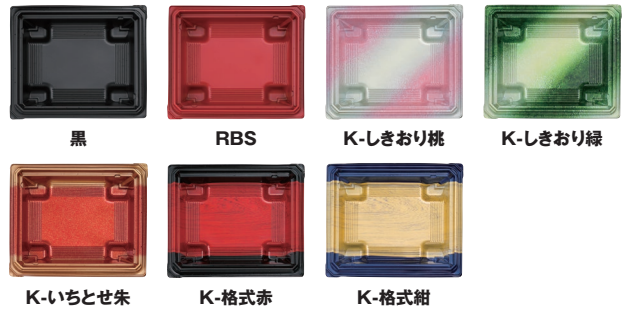

NEW

新製品速報

バイオデリカ 粋重

新型

スマート嵌合
【特許出願中】【登録商標】

バイオデリカ 粋重 40-1B K-格式紺

サイズ: 193×146×37 フタ: バイオデリカ 粋重 40 OC
(紅鮭のり弁当 約400g)

原料高騰の今に最適!

メニューに応じた
使い分けもできる!

わくじゅう
3点式や折箱に負けない見栄えの「粋重」に
丼・のつけ弁サイズ登場!

1. ストレス軽減! スマート嵌合搭載!

スマート嵌合
【特許出願中】【登録商標】

蓋が嵌めやすい

蓋が外れにくい嵌合設計

※1.5kgの重りを入れ、本体のみを保持(通常450g)
【検証】容器を反転しても外れません

結露漏れ防止で売場が
汚れにくい

※26℃の室内で、加熱したお湯をお弁当容器に入れて蓋をした場合という過剰条件。

2. お重・丼・のっけ弁の売場が季節感のある柄で統一可能に!

Before

米飯売場に
季節感がない

After

米飯売場に
季節感を
プラス

K-しきおり桃

K-しきおり緑

K-いちとせ朱

K-格式赤

3. 2点式だから 保管や作業負担も軽減

柄見本

形状見本

※表示のグラム数はご飯容量の目安です。

お重向け

丼向け