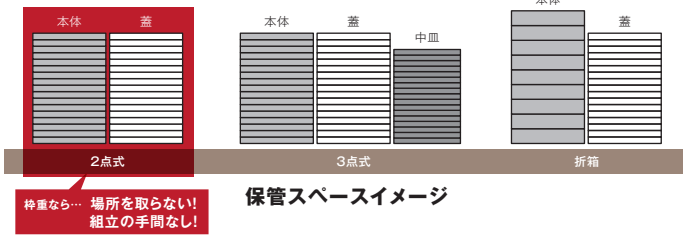

メニューに応じた
使い分けもできる!

わくじゅう
3点式や折箱に負けない見栄えの「粋重」に
丼・のつけ弁サイズ登場!

1. ストレス軽減! スマート嵌合搭載!

スマート嵌合
【特許出願中】【登録商標】

蓋が嵌めやすい

蓋が外れにくい嵌合設計

※1.5kgの重りを入れ、本体のみを保持(通常450g)
【検証】容器を反転しても外れません

結露漏れ防止で売場が
汚れにくい

※26℃の室内で、加熱したお湯をお弁当容器に入れて蓋をした場合という過剰条件。

2. お重・丼・のっけ弁の売場が季節感のある柄で統一可能に!

Before

米飯売場に
季節感がない

After

米飯売場に
季節感を
プラス

K-しきおり桃

K-しきおり緑

K-いちとせ朱

K-格式赤

3. 2点式だから 保管や作業負担も軽減

柄見本

形状見本

※表示のグラム数はご飯容量の目安です。

お重向け

丼向け