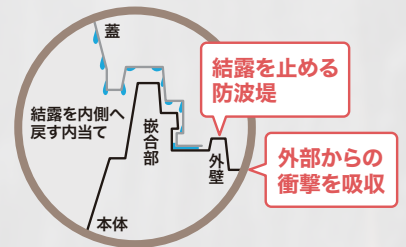

メニューに応じた
使い分けもできる!

わくじゅう
3点式や折箱に負けない見栄えの「粋重」に
丼・のつけ弁サイズ登場!

1. ストレス軽減! スマート嵌合搭載!

スマート嵌合
【特許出願中】【登録商標】

蓋が嵌めやすい

蓋が外れにくい嵌合設計

※1.5kgの重りを入れ、本体のみを保持(通常450g)
【検証】容器を反転しても外れません

結露漏れ防止で売場が
汚れにくい